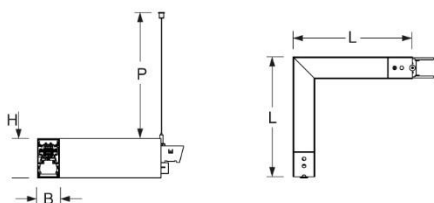

Pendel- Systemleuchte. Aluminiumprofil ausgebildet als 90°-Winkel, natur eloxiert. Gehäusefarbe verkehrsweiß RAL 9016. Indirekt strahlend. Gleichbleibender Indirektanteil über alle Systemkomponenten mittels weiß-opal satinierten Acryl-Diffusor. Durchgangsverdrahtung Stecksystem 10A. Bei Systemleuchte serio-HITBR LB ist jeweils eine Abhängung im Lieferumfang enthalten. Als Zubehör erhältlich: Stirnseiten mit Abhängung und Anschlussleitung Set serio-HITE LED A/E Set 3x0,75 vw (5430137101); Anschlussleitung serio-AL 3x0,75 (5430037105);

- Artikelnummer: 5472044111
- Gehäusematerial: Aluminium
- Gehäusefarbe: verkehrsweiß RAL 9016
- Lichtverteilung: indirekt strahlend
- Montageart: Pendel-Lichtbandmontage
- Prüfzeichen: IP 20, Schutzklasse I, F, Indoor, CE

## Abmessungen

- Abmessungen LxBxH/DxH: 335 x 61 x 106 (mm)
- Pendellänge min/max: 150 / 2000 (mm)
- Gewicht (netto): 2.4 (kg)