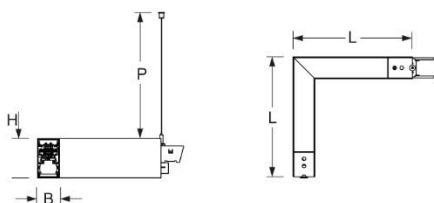

Pendel- Systemleuchte. Aluminiumprofil ausgebildet als 90°-Winkel, natur eloxiert. Gehäusefarbe schwarz RAL 9005. Indirekt strahlend. Gleichbleibender Indirektanteil über alle Systemkomponenten mittels weiß-opal satinierten Acryl-Diffusor. Durchgangsverdrahtung Stecksystem 10A. Bei Systemleuchte serio-HITBR LB ist jeweils eine Abhängung im Lieferumfang enthalten. Als Zubehör erhältlich: Stirnseiten mit Abhängung und Anschlussleitung Set serio-HITE LED A/E Set 3x0,75 v w (5430137101); Anschlussleitung serio-AL 3x0,75 (5430037105);

- Artikelnummer: 5472044114
- Gehäusematerial: Aluminium
- Gehäusefarbe: schwarz RAL 9005
- Lichtverteilung: indirekt strahlend
- Montageart: Pendel-Lichtbandmontage
- Prüfzeichen: IP 20, Schutzklasse I, F, Indoor, CE

## Abmessungen

- Abmessungen LxBxH/DxH: 335 x 61 x 106 (mm)
- Pendellänge min/max: 150 / 2000 (mm)
- Gewicht (netto): 2.4 (kg)