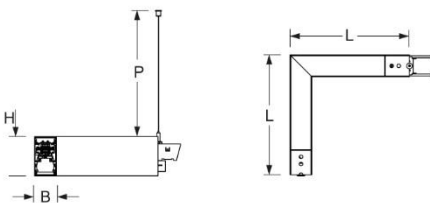

Pendel- Systemleuchte. Aluminiumprofil ausgebildet als 90°-Winkel, natur eloxiert. Gehäusefarbe aluminium natur eloxiert. Indirekt strahlend. Gleichbleibender Indirektanteil über alle Systemkomponenten mittels weiß-opal satinierten Acryl-Diffusor. Durchgangsverdrahtung Stecksystem 10A. Bei Systemleuchte serio-HITBR LB ist jeweils eine Abhängung im Lieferumfang enthalten. Als Zubehör erhältlich: Stirnseiten mit Abhängung und Anschlussleitung Set serio-HITE LED A/E Set 3x0,75 vw (5430137101); Anschlussleitung serio-AL 3x0,75 (5430037105);

- Artikelnummer: 5472044115
- Gehäusematerial: Aluminium
- Gehäusefarbe: aluminium natur eloxiert
- Lichtverteilung: indirekt strahlend
- Montageart: Pendel-Lichtbandmontage
- Prüfzeichen: IP 20, Schutzklasse I, F, Indoor, CE

Abmessungen

- Abmessungen LxBxH/DxH: 335 x 61 x 106 (mm)
- Pendellänge min/max: 150 / 2000 (mm)
- Gewicht (netto): 2.4 (kg)

Lichttechnik/Elektrotechnik

- Bestückung: LED, Farbwiedergabe/Lichtfarbe CRI ≥ 80 / 4000K
- Direkt/Indirekt: / 100 %
- Leuchtenlichtstrom: 600 (lm)
- LED-Lebensdauer: 50000h L80/B10 (Tq 25°C)
- Leuchten Lichtausbeute: 128 (lm/W)
- Systemleistung: 5 (W)
- Betriebsgerät: Elektronischer Treiber (1 Stück)
- Netzspannung max.: 230 V / 50 Hz
- Energieeffizienzklasse: C