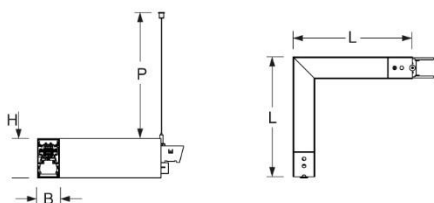

Pendel- Systemleuchte. Aluminiumprofil ausgebildet als 90°-Winkel, natur eloxiert. Gehäusefarbe verkehrsweiß RAL 9016. Indirekt strahlend. Gleichbleibender Indirektanteil über alle Systemkomponenten mittels weiß-opal satinierten Acryl-Diffusor. Durchgangsverdrahtung Stecksystem 10A. Bei Systemleuchte serio-HITBR LB ist jeweils eine Abhängung im Lieferumfang enthalten. Als Zubehör erhältlich: Stirnseiten mit Abhängung und Anschlussleitung Set serio-HITE LED A/E Set 3x0,75 vw (5430137101); Anschlussleitung serio-AL 3x0,75 (5430037105);

- Artikelnummer: 5472144111
- Gehäusematerial: Aluminium
- Gehäusefarbe: verkehrsweiß RAL 9016
- Lichtverteilung: indirekt strahlend
- Montageart: Pendel-Lichtbandmontage
- Prüfzeichen: IP 20, Schutzklasse I, F, Indoor, CE

## Abmessungen

- Abmessungen LxBxH/DxH: 335 x 61 x 106 (mm)
- Pendellänge min/max: 150 / 2000 (mm)
- Gewicht (netto): 2.4 (kg)