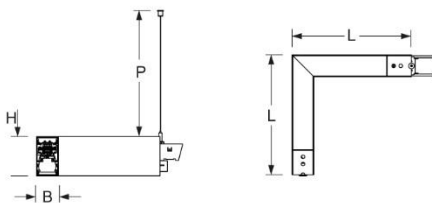

Pendel- Systemleuchte. Aluminiumprofil ausgebildet als 90°-Winkel, natur eloxiert. Gehäusefarbe aluminium natur eloxiert. Indirekt strahlend. Gleichbleibender Indirektanteil über alle Systemkomponenten mittels weiß-opal satinierten Acryl-Diffusor. Durchgangsverdrahtung Stecksystem 10A. Bei Systemleuchte serio-HITBR LB ist jeweils eine Abhängung im Lieferumfang enthalten. Als Zubehör erhältlich: Stirnseiten mit Abhängung und Anschlussleitung Set serio-HITE LED A/E Set 3x0,75 v.w (5430137101); Anschlussleitung serio-AL 3x0,75 (5430037105);

- Artikelnummer: 5472144115
- Gehäusematerial: Aluminium
- Gehäusefarbe: aluminium natur eloxiert
- Lichtverteilung: indirekt strahlend
- Montageart: Pendel-Lichtbandmontage
- Prüfzeichen: IP 20, Schutzklasse I, F, Indoor, CE

Abmessungen

- Abmessungen LxBxH/DxH: 335 x 61 x 106 (mm)
- Pendellänge min/max: 150 / 2000 (mm)
- Gewicht (netto): 2.4 (kg)

Lichttechnik/Elektrotechnik

- Bestückung: LED, Farbwiedergabe/Lichtfarbe CRI ≥ 80 / 4000K
- Direkt/Indirekt: / 100 %
- Leuchtenlichtstrom: 1100 (lm)
- LED-Lebensdauer: 50000h L80/B10 (Tq 25°C)
- Leuchten Lichtausbeute: 126 (lm/W)
- Systemleistung: 9 (W)
- Betriebsgerät: Elektronischer Treiber (1 Stück)
- Netzspannung max.: 230 V / 50 Hz
- Energieeffizienzklasse: C