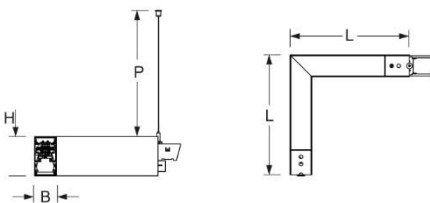

Pendel- Systemleuchte. Aluminiumprofil ausgebildet als 90°-Winkel, natur eloxiert. Gehäusefarbe verkehrsweiß RAL 9016. Indirekt strahlend. Gleichbleibender Indirektanteil über alle Systemkomponenten mittels weiß-opal satinierten Acryl-Diffusor. Durchgangsverdrahtung Stecksystem 10A. Bei Systemleuchte serio-HITBR LB ist jeweils eine Abhängung im Lieferumfang enthalten. Als Zubehör erhältlich: Stirnseiten mit Abhängung und Anschlussleitung Set serio-HITE LED A/E Set 5x0,75 vw (5430157101); Anschlussleitung serio-AL 5x0,75 (5430057105);

- Artikelnummer: 5472146611
- Gehäusematerial: Aluminium
- Gehäusefarbe: verkehrsweiß RAL 9016
- Lichtverteilung: indirekt strahlend
- Montageart: Pendel-Lichtbandmontage
- Prüfzeichen: IP 20, Schutzklasse I, F, Indoor, CE

Abmessungen

- Abmessungen LxBxH/DxH: 335 x 61 x 106 (mm)
- Pendellänge min/max: 150 / 2000 (mm)
- Gewicht (netto): 2.4 (kg)

Lichttechnik/Elektrotechnik

- Bestückung: LED, Farbwiedergabe/Lichtfarbe CRI ≥ 80 / 4000K
- Direkt/Indirekt: / 100 %
- Leuchtenlichtstrom: 1100 (lm)
- LED-Lebensdauer: 50000h L80/B10 (Tq 25°C)
- Leuchten Lichtausbeute: 126 (lm/W)
- Systemleistung: 9 (W)
- Betriebsgerät: Elektronischer Treiber DALI (1 Stück)
- Netzspannung max.: 230 V / 50 Hz
- Energieeffizienzklasse: C