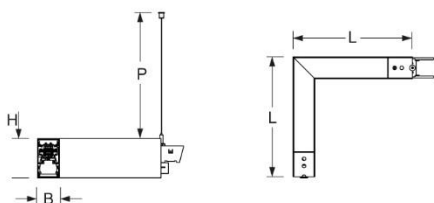

Pendel- Systemleuchte. Aluminiumprofil ausgebildet als 90°-Winkel, natur eloxiert. Gehäusefarbe schwarz RAL 9005. Indirekt strahlend. Gleichbleibender Indirektanteil über alle Systemkomponenten mittels weiß-opal satinierten Acryl-Diffusor. Durchgangsverdrahtung Stecksystem 10A. Bei Systemleuchte serio-HITBR LB ist jeweils eine Abhängung im Lieferumfang enthalten. Als Zubehör erhältlich: Stirnseiten mit Abhängung und Anschlussleitung Set serio-HITE LED A/E Set 5x0,75 v w (5430157101); Anschlussleitung serio-AL 5x0,75 (5430057105);

- Artikelnummer: 5472146614
- Gehäusematerial: Aluminium
- Gehäusefarbe: schwarz RAL 9005
- Lichtverteilung: indirekt strahlend
- Montageart: Pendel-Lichtbandmontage
- Prüfzeichen: IP 20, Schutzklasse I, F, Indoor, CE

## Abmessungen

- Abmessungen LxBxH/DxH: 335 x 61 x 106 (mm)
- Pendellänge min/max: 150 / 2000 (mm)
- Gewicht (netto): 2.4 (kg)