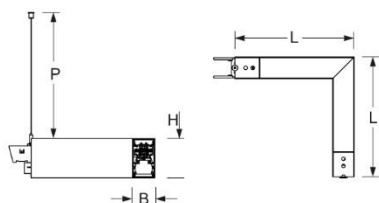

Pendel- Systemleuchte. Aluminiumprofil ausgebildet als 90°-Winkel, natur eloxiert. Gehäusefarbe verkehrsweiß RAL 9016. Indirekt strahlend. Gleichbleibender Indirektanteil über alle Systemkomponenten mittels weiß-opal satinierten Acryl-Diffusor. Durchgangsverdrahtung Stecksystem 10A. Bei Systemleuchte serio-HITBL LB ist jeweils eine Abhängung im Lieferumfang enthalten. Als Zubehör erhältlich: Stirnseiten mit Abhängung und Anschlussleitung Set serio-HITE LED A/E Set 3x0,75 vw (5430137101); Anschlussleitung serio-AL 3x0,75 (5430037105);

- Artikelnummer: 5472044121
- Gehäusematerial: Aluminium
- Gehäusefarbe: verkehrsweiß RAL 9016
- Lichtverteilung: indirekt strahlend
- Montageart: Pendel-Lichtbandmontage
- Prüfzeichen: IP 20, Schutzklasse I, F, Indoor, CE

Abmessungen

- Abmessungen LxBxH/DxH: 335 x 61 x 106 (mm)
- Pendellänge min/max: 150 / 2000 (mm)
- Gewicht (netto): 2.4 (kg)

Lichttechnik/Elektrotechnik

- Bestückung: LED, Farbwiedergabe/Lichtfarbe CRI ≥ 80 / 4000K
- Direkt/Indirekt: / 100 %
- Leuchtenlichtstrom: 600 (lm)
- LED-Lebensdauer: 50000h L80/B10 (Tq 25°C)
- Leuchten Lichtausbeute: 128 (lm/W)
- Systemleistung: 5 (W)
- Betriebsgerät: Elektronischer Treiber (1 Stück)
- Netzspannung max.: 230 V / 50 Hz
- Energieeffizienzklasse: C