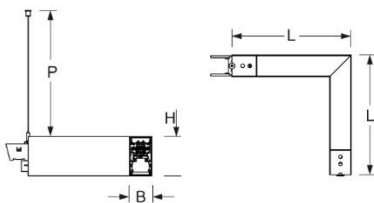

Pendel- Systemleuchte. Aluminiumprofil ausgebildet als 90°-Winkel, natur eloxiert. Gehäusefarbe schwarz RAL 9005. Indirekt strahlend. Gleichbleibender Indirektanteil über alle Systemkomponenten mittels weiß-opal satinierten Acryl-Diffusor. Durchgangsverdrahtung Stecksystem 10A. Bei Systemleuchte serio-HITBL LB ist jeweils eine Abhängung im Lieferumfang enthalten. Als Zubehör erhältlich: Stirnseiten mit Abhängung und Anschlussleitung Set serio-HITE LED A/E Set 3x0,75 v w (5430137101); Anschlussleitung serio-AL 3x0,75 (5430037105);

- Artikelnummer: 5472044124
- Gehäusematerial: Aluminium
- Gehäusefarbe: schwarz RAL 9005
- Lichtverteilung: indirekt strahlend
- Montageart: Pendel-Lichtbandmontage
- Prüfzeichen: IP 20, Schutzklasse I, F, Indoor, CE

Abmessungen

- Abmessungen LxBxH/DxH: 335 x 61 x 106 (mm)
- Pendellänge min/max: 150 / 2000 (mm)
- Gewicht (netto): 2.4 (kg)

Lichttechnik/Elektrotechnik

- Bestückung: LED, Farbwiedergabe/Lichtfarbe CRI ≥ 80 / 4000K
- Direkt/Indirekt / 100 %
- Leuchtenlichtstrom: 600 (lm)
- LED-Lebensdauer: 50000h L80/B10 (Tq 25°C)
- Leuchten Lichtausbeute: 128 (lm/W)
- Systemleistung: 5 (W)
- Betriebsgerät: Elektronischer Treiber (1 Stück)
- Netzspannung max.: 230 V / 50 Hz
- Energieeffizienzklasse: C