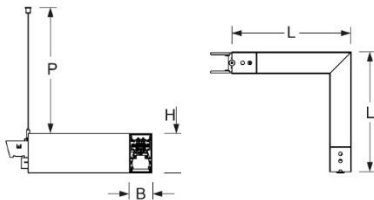

Pendel- Systemleuchte. Aluminiumprofil ausgebildet als 90°-Winkel, natur eloxiert. Gehäusefarbe aluminium natur eloxiert. Indirekt strahlend. Gleichbleibender Indirektanteil über alle Systemkomponenten mittels weiß-opal satinierten Acryl-Diffusor. Durchgangsverdrahtung Stecksystem 10A. Bei Systemleuchte serio-HITBL LB ist jeweils eine Abhängung im Lieferumfang enthalten. Als Zubehör erhältlich: Stirnseiten mit Abhängung und Anschlussleitung Set serio-HITE LED A/E Set 3x0,75 vw (5430137101); Anschlussleitung serio-AL 3x0,75 (5430037105);

- Artikelnummer: 5472044125
- Gehäusematerial: Aluminium
- Gehäusefarbe: aluminium natur eloxiert
- Lichtverteilung: indirekt strahlend
- Montageart: Pendel-Lichtbandmontage
- Prüfzeichen: IP 20, Schutzklasse I, F, Indoor, CE

Abmessungen

- Abmessungen LxBxH/DxH: 335 x 61 x 106 (mm)
- Pendellänge min/max: 150 / 2000 (mm)
- Gewicht (netto): 2.4 (kg)

Lichttechnik/Elektrotechnik

- Bestückung: LED, Farbwiedergabe/Lichtfarbe CRI ≥ 80 / 4000K
- Direkt/Indirekt: / 100 %
- Leuchtenlichtstrom: 600 (lm)
- LED-Lebensdauer: 50000h L80/B10 (Tq 25°C)
- Leuchten Lichtausbeute: 128 (lm/W)
- Systemleistung: 5 (W)
- Betriebsgerät: Elektronischer Treiber (1 Stück)
- Netzspannung max.: 230 V / 50 Hz
- Energieeffizienzklasse: C