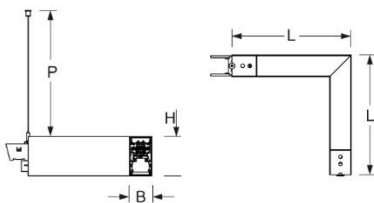

Pendel- Systemleuchte. Aluminiumprofil ausgebildet als 90°-Winkel, natur eloxiert. Gehäusefarbe verkehrsweiß RAL 9016. Indirekt strahlend. Gleichbleibender Indirektanteil über alle Systemkomponenten mittels weiß-opal satinierten Acryl-Diffusor. Durchgangsverdrahtung Stecksystem 10A. Bei Systemleuchte serio-HITBL LB ist jeweils eine Abhängung im Lieferumfang enthalten. Als Zubehör erhältlich: Stirnseiten mit Abhängung und Anschlussleitung Set serio-HITE LED A/E Set 3x0,75 vw (5430137101); Anschlussleitung serio-AL 3x0,75 (5430037105);

- Artikelnummer: 5472144121
- Gehäusematerial: Aluminium
- Gehäusefarbe: verkehrsweiß RAL 9016
- Lichtverteilung: indirekt strahlend
- Montageart: Pendel-Lichtbandmontage
- Prüfzeichen: IP 20, Schutzklasse I, F, Indoor, CE

Abmessungen

- Abmessungen LxBxH/DxH: 335 x 61 x 106 (mm)
- Pendellänge min/max: 150 / 2000 (mm)
- Gewicht (netto): 2.4 (kg)

Lichttechnik/Elektrotechnik

- Bestückung: LED, Farbwiedergabe/Lichtfarbe CRI ≥ 80 / 4000K
- Direkt/Indirekt: / 100 %
- Leuchtenlichtstrom: 1100 (lm)
- LED-Lebensdauer: 50000h L80/B10 (Tq 25°C)
- Leuchten Lichtausbeute: 126 (lm/W)
- Systemleistung: 9 (W)
- Betriebsgerät: Elektronischer Treiber (1 Stück)
- Netzspannung max.: 230 V / 50 Hz
- Energieeffizienzklasse: C