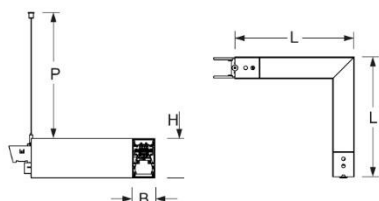

Pendel- Systemleuchte. Aluminiumprofil ausgebildet als 90°-Winkel, natur eloxiert. Gehäusefarbe schwarz RAL 9005. Indirekt strahlend. Gleichbleibender Indirektanteil über alle Systemkomponenten mittels weiß-opal satinierten Acryl-Diffusor. Durchgangsverdrahtung Stecksystem 10A. Bei Systemleuchte serio-HITBL LB ist jeweils eine Abhängung im Lieferumfang enthalten. Als Zubehör erhältlich: Stirnseiten mit Abhängung und Anschlussleitung Set serio-HITE LED A/E Set 3x0,75 v w (5430137101); Anschlussleitung serio-AL 3x0,75 (5430037105);

- Artikelnummer: 5472144124
- Gehäusematerial: Aluminium
- Gehäusefarbe: schwarz RAL 9005
- Lichtverteilung: indirekt strahlend
- Montageart: Pendel-Lichtbandmontage
- Prüfzeichen: IP 20, Schutzklasse I, F, Indoor, CE

Abmessungen

- Abmessungen LxBxH/DxH: 335 x 61 x 106 (mm)
- Pendellänge min/max: 150 / 2000 (mm)
- Gewicht (netto): 2.4 (kg)

Lichttechnik/Elektrotechnik

- Bestückung: LED, Farbwiedergabe/Lichtfarbe CRI ≥ 80 / 4000K
- Direkt/Indirekt: / 100 %
- Leuchtenlichtstrom: 1100 (lm)
- LED-Lebensdauer: 50000h L80/B10 (Tq 25°C)
- Leuchten Lichtausbeute: 126 (lm/W)
- Systemleistung: 9 (W)
- Betriebsgerät: Elektronischer Treiber (1 Stück)
- Netzspannung max.: 230 V / 50 Hz
- Energieeffizienzklasse: C