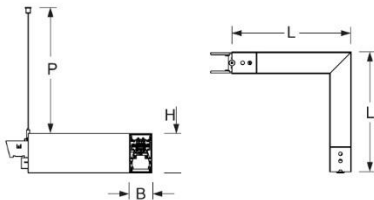

Pendel- Systemleuchte. Aluminiumprofil ausgebildet als 90°-Winkel, natur eloxiert. Gehäusefarbe aluminium natur eloxiert. Indirekt strahlend. Gleichbleibender Indirektanteil über alle Systemkomponenten mittels weiß-opal satinierten Acryl-Diffusor. Durchgangsverdrahtung Stecksystem 10A. Bei Systemleuchte serio-HITBL LB ist jeweils eine Abhängung im Lieferumfang enthalten. Als Zubehör erhältlich: Stirnseiten mit Abhängung und Anschlussleitung Set serio-HITE LED A/E Set 3x0,75 vw (5430137101); Anschlussleitung serio-AL 3x0,75 (5430037105);

- Artikelnummer: 5472144125
- Gehäusematerial: Aluminium
- Gehäusefarbe: aluminium natur eloxiert
- Lichtverteilung: indirekt strahlend
- Montageart: Pendel-Lichtbandmontage
- Prüfzeichen: IP 20, Schutzklasse I, F, Indoor, CE

Abmessungen

- Abmessungen LxBxH/DxH: 335 x 61 x 106 (mm)
- Pendellänge min/max: 150 / 2000 (mm)
- Gewicht (netto): 2.4 (kg)

Lichttechnik/Elektrotechnik

- Bestückung: LED, Farbwiedergabe/Lichtfarbe CRI ≥ 80 / 4000K
- Direkt/Indirekt: / 100 %
- Leuchtenlichtstrom: 1100 (lm)
- LED-Lebensdauer: 50000h L80/B10 (Tq 25°C)
- Leuchten Lichtausbeute: 126 (lm/W)
- Systemleistung: 9 (W)
- Betriebsgerät: Elektronischer Treiber (1 Stück)
- Netzspannung max.: 230 V / 50 Hz
- Energieeffizienzklasse: C