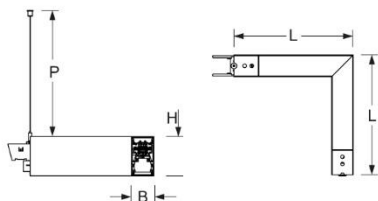

Pendel- Systemleuchte. Aluminiumprofil ausgebildet als 90°-Winkel, natur eloxiert. Gehäusefarbe verkehrsweiß RAL 9016. Indirekt strahlend. Gleichbleibender Indirektanteil über alle Systemkomponenten mittels weiß-opal satinierten Acryl-Diffusor. Durchgangsverdrahtung Stecksystem 10A. Bei Systemleuchte serio-HITBL LB ist jeweils eine Abhängung im Lieferumfang enthalten. Als Zubehör erhältlich: Stirnseiten mit Abhängung und Anschlussleitung Set serio-HITE LED A/E Set 5x0,75 vw (5430157101); Anschlussleitung serio-AL 5x0,75 (5430057105);

- Artikelnummer: 5472146621
- Gehäusematerial: Aluminium
- Gehäusefarbe: verkehrsweiß RAL 9016
- Lichtverteilung: indirekt strahlend
- Montageart: Pendel-Lichtbandmontage
- Prüfzeichen: IP 20, Schutzklasse I, F, Indoor, CE

## Abmessungen

- Abmessungen LxBxH/DxH: 335 x 61 x 106 (mm)
- Pendellänge min/max: 150 / 2000 (mm)
- Gewicht (netto): 2.4 (kg)