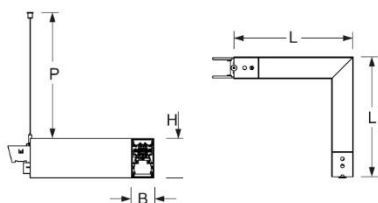

Pendel- Systemleuchte. Aluminiumprofil ausgebildet als 90°-Winkel, natur eloxiert. Gehäusefarbe schwarz RAL 9005. Indirekt strahlend. Gleichbleibender Indirektanteil über alle Systemkomponenten mittels weiß-opal satinierten Acryl-Diffusor. Durchgangsverdrahtung Stecksystem 10A. Bei Systemleuchte serio-HITBL LB ist jeweils eine Abhängung im Lieferumfang enthalten. Als Zubehör erhältlich: Stirnseiten mit Abhängung und Anschlussleitung Set serio-HITE LED A/E Set 5x0,75 v w (5430157101); Anschlussleitung serio-AL 5x0,75 (5430057105);

- Artikelnummer: 5472146624
- Gehäusematerial: Aluminium
- Gehäusefarbe: schwarz RAL 9005
- Lichtverteilung: indirekt strahlend
- Montageart: Pendel-Lichtbandmontage
- Prüfzeichen: IP 20, Schutzklasse I, F, Indoor, CE

Abmessungen

- Abmessungen LxBxH/DxH: 335 x 61 x 106 (mm)
- Pendellänge min/max: 150 / 2000 (mm)
- Gewicht (netto): 2.4 (kg)

Lichttechnik/Elektrotechnik

- Bestückung: LED, Farbwiedergabe/Lichtfarbe CRI ≥ 80 / 4000K
- Direkt/Indirekt: / 100 %
- Leuchtenlichtstrom: 1100 (lm)
- LED-Lebensdauer: 50000h L80/B10 (Tq 25°C)
- Leuchten Lichtausbeute: 126 (lm/W)
- Systemleistung: 9 (W)
- Betriebsgerät: Elektronischer Treiber DALI (1 Stück)
- Netzspannung max.: 230 V / 50 Hz
- Energieeffizienzklasse: C