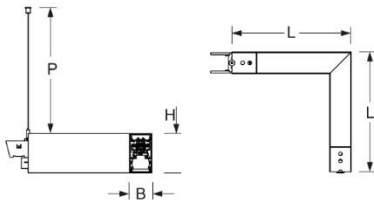

Pendel- Systemleuchte. Aluminiumprofil ausgebildet als 90°-Winkel, natur eloxiert. Gehäusefarbe aluminium natur eloxiert. Indirekt strahlend. Gleichbleibender Indirektanteil über alle Systemkomponenten mittels weiß-opal satinierten Acryl-Diffusor. Durchgangsverdrahtung Stecksystem 10A. Bei Systemleuchte serio-HITBL LB ist jeweils eine Abhängung im Lieferumfang enthalten. Als Zubehör erhältlich: Stirnseiten mit Abhängung und Anschlussleitung Set serio-HITE LED A/E Set 5x0,75 vw (5430157101); Anschlussleitung serio-AL 5x0,75 (5430057105);

- Artikelnummer: 5472146625
- Gehäusematerial: Aluminium
- Gehäusefarbe: aluminium natur eloxiert
- Lichtverteilung: indirekt strahlend
- Montageart: Pendel-Lichtbandmontage
- Prüfzeichen: IP 20, Schutzklasse I, F, Indoor, CE

Abmessungen

- Abmessungen LxBxH/DxH: 335 x 61 x 106 (mm)
- Pendellänge min/max: 150 / 2000 (mm)
- Gewicht (netto): 2.4 (kg)

Lichttechnik/Elektrotechnik

- Bestückung: LED, Farbwiedergabe/Lichtfarbe CRI ≥ 80 / 4000K
- Direkt/Indirekt: / 100 %
- Leuchtenlichtstrom: 1100 (lm)
- LED-Lebensdauer: 50000h L80/B10 (Tq 25°C)
- Leuchten Lichtausbeute: 126 (lm/W)
- Systemleistung: 9 (W)
- Betriebsgerät: Elektronischer Treiber DALI (1 Stück)
- Netzspannung max.: 230 V / 50 Hz
- Energieeffizienzklasse: C