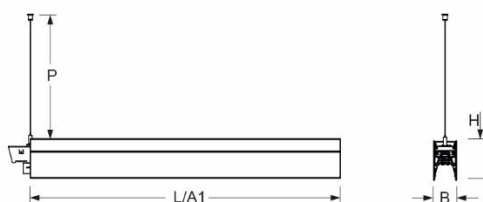

Pendel- Systemleuchte. Aluminiumprofil, natur eloxiert. Gehäusefarbe verkehrsweiß RAL 9016. Direkt/indirekt strahlend. Gleichbleibender Indirektanteil über alle Systemkomponenten mittels weiß-opal satinierten Acryl-Diffusor. Direktanteil über weiß-opal satinierten Acryl-Endlosdiffusor serio-G. Durchgangsverdrahtung Stecksystem 10A. Bei Systemleuchte serio-HIT LB ist jeweils eine Abhängung im Lieferumfang enthalten. Als Zubehör erhältlich: Stimmseiten mit Abhängung und Anschlussleitung Set serio-HITE LED A/E Set 3x0,75 vw (5430137101); Anschlussleitung serio-AL 3x0,75 (5430037105); Endlosdiffusor 6m serio-G/06000 LED (5430600180); 10m serio-G/10000 LED (5431000180); 20m serio-G/20000 LED (5432000180);

- Artikelnummer: 5430044101
- Gehäusematerial: Aluminium
- Gehäusefarbe: verkehrsweiß RAL 9016
- Lichtverteilung: direkt/indirekt strahlend
- Montageart: Pendel-Lichtbandmontage
- Prüfzeichen: IP 20, Schutzklasse I, F, Indoor, CE

Abmessungen

- Abmessungen LxBxH/DxH: 2805 x 61 x 106 (mm)
- Pendellänge min/max: 150 / 2000 (mm)
- Befestigungsabstand A1: 2805 (mm)
- Gewicht (netto): 10.2 (kg)

Lichttechnik/Elektrotechnik

- Bestückung: LED, Farbwiedergabe/Lichtfarbe CRI ≥ 80 / 4000K
- Direkt/Indirekt: 64 % / 36 %
- UGR q/l: 19.8 / 21.1
- Leuchtenlichtstrom: 8200 (lm)
- LED-Lebensdauer: 50000h L80/B10 (Tq 25°C)
- Leuchten Lichtausbeute: 123 (lm/W)
- Systemleistung: 67 (W)
- Betriebsgerät: Elektronischer Treiber (3 Stück)
- Netzspannung max.: 230 V / 50 Hz
- Energieeffizienzklasse: C