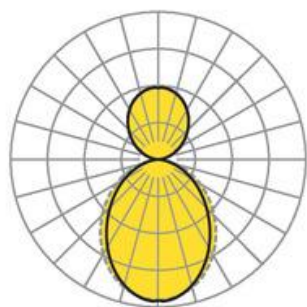

Pendel- Systemleuchte. Aluminiumprofil, natur eloxiert. Gehäusefarbe verkehrsweiß RAL 9016. Direkt/indirekt strahlend. Gleichbleibender Indirektanteil über alle Systemkomponenten mittels weiß-opal satinierten Acryl-Diffusor. Direktanteil über weiß-opal satinierten Acryl-Endlosdiffusor serio-G. Durchgangsverdrahtung Stecksystem 10A. Bei Systemleuchte serio-HIT LB ist jeweils eine Abhängung im Lieferumfang enthalten. Als Zubehör erhältlich: Stimmseiten mit Abhängung und Anschlussleitung Set serio-HITE LED A/E Set 3x0,75 vw (5430137101); Anschlussleitung serio-AL 3x0,75 (5430037105); Endlosdiffusor 6m serio-G/06000 LED (5430600180); 10m serio-G/10000 LED (5431000180); 20m serio-G/20000 LED (5432000180);

- Artikelnummer: 5430044101
- Gehäusematerial: Aluminium
- Gehäusefarbe: verkehrsweiß RAL 9016
- Lichtverteilung: direkt/indirekt strahlend
- Montageart: Pendel-Lichtbandmontage
- Prüfzeichen: IP 20, Schutzklasse I, F, Indoor, CE

Abmessungen

- Abmessungen LxBxH/DxH: 2805 x 61 x 106 (mm)
- Pendellänge min/max: 150 / 2000 (mm)
- Befestigungsabstand A1: 2805 (mm)
- Gewicht (netto): 10.2 (kg)

Lichttechnik/Elektrotechnik

- Bestückung: LED, Farbwiedergabe/Lichtfarbe CRI ≥ 80 / 4000K
- Direkt/Indirekt: 64 % / 36 %
- UGR q/l: 19.8 / 21.1
- Leuchtenlichtstrom: 8200 (lm)
- LED-Lebensdauer: 50000h L80/B10 (Tq 25°C)
- Leuchten Lichtausbeute: 123 (lm/W)
- Systemleistung: 67 (W)
- Betriebsgerät: Elektronischer Treiber (3 Stück)
- Netzspannung max.: 230 V / 50 Hz
- Energieeffizienzklasse: C