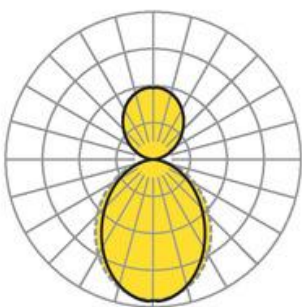

Lichttechnik/Elektrotechnik

- Bestückung: LED, Farbwiedergabe/Lichtfarbe CRI ≥ 80 / 4000K
- Direkt/Indirekt: 64 % / 36 %
- UGR q/l: 19.8 / 21.1
- Leuchtenlichtstrom: 8200 (lm)
- LED-Lebensdauer: 50000h L80/B10 (Tq 25°C)
- Leuchten Lichtausbeute: 123 (lm/W)
- Systemleistung: 67 (W)
- Betriebsgerät: Elektronischer Treiber (3 Stück)
- Netzspannung max.: 230 V / 50 Hz
- Energieeffizienzklasse: C