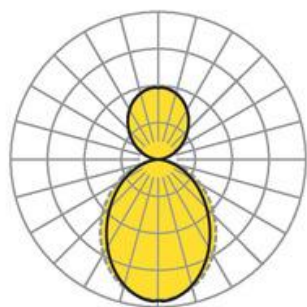

Pendel- Systemleuchte. Aluminiumprofil, natur eloxiert. Gehäusefarbe aluminium natur eloxiert. Direkt/indirekt strahlend. Gleichbleibender Indirektanteil über alle Systemkomponenten mittels weiß-opal satinierten Acryl-Diffusor. Direktanteil über weiß-opal satinierten Acryl-Endlosdiffusor serio-G. Durchgangsverdrahtung Stecksystem 10A. Bei Systemleuchte serio-HIT LB ist jeweils eine Abhängung im Lieferumfang enthalten. Als Zubehör erhältlich: Stirnseiten mit Abhängung und Anschlussleitung Set serio-HITE LED A/E Set 3x0,75 (5430137105); Anschlussleitung serio-AL 3x0,75 (5430037105); Endlosdiffusor 6m serio-G/06000 LED (5430600180); 10m serio-G/10000 LED (5431000180); 20m serio-G/20000 LED (5432000180);

- Artikelnummer: 5430044105
- Gehäusematerial: Aluminium
- Gehäusefarbe: aluminium natur eloxiert
- Lichtverteilung: direkt/indirekt strahlend
- Montageart: Pendel-Lichtbandmontage
- Prüfzeichen: IP 20, Schutzklasse I, F, Indoor, CE

Abmessungen

- Abmessungen LxBxH/DxH: 2805 x 61 x 106 (mm)
- Pendellänge min/max: 150 / 2000 (mm)
- Befestigungsabstand A1: 2805 (mm)
- Gewicht (netto): 10.2 (kg)

Lichttechnik/Elektrotechnik

- Bestückung: LED, Farbwiedergabe/Lichtfarbe CRI ≥ 80 / 4000K
- Direkt/Indirekt: 64 % / 36 %
- UGR q/l: 19.8 / 21.1
- Leuchtenlichtstrom: 8200 (lm)
- LED-Lebensdauer: 50000h L80/B10 (Tq 25°C)
- Leuchten Lichtausbeute: 123 (lm/W)
- Systemleistung: 67 (W)
- Betriebsgerät: Elektronischer Treiber (3 Stück)
- Netzspannung max.: 230 V / 50 Hz
- Energieeffizienzklasse: C