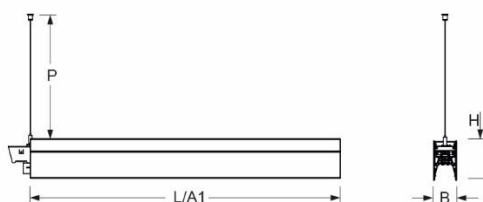

Pendel- Systemleuchte. Aluminiumprofil, natur eloxiert. Gehäusefarbe aluminium natur eloxiert. Direkt/indirekt strahlend. Gleichbleibender Indirektanteil über alle Systemkomponenten mittels weiß-opal satinierten Acryl-Diffusor. Direktanteil über weiß-opal satinierten Acryl-Endlosdiffusor serio-G. Durchgangsverdrahtung Stecksystem 10A. Bei Systemleuchte serio-HIT LB ist jeweils eine Abhängung im Lieferumfang enthalten. Als Zubehör erhältlich: Stirnseiten mit Abhängung und Anschlussleitung Set serio-HITE LED A/E Set 3x0,75 (5430137105); Anschlussleitung serio-AL 3x0,75 (5430037105); Endlosdiffusor 6m serio-G/06000 LED (5430600180); 10m serio-G/10000 LED (5431000180); 20m serio-G/20000 LED (5432000180);

- Artikelnummer: 5430044105
- Gehäusematerial: Aluminium
- Gehäusefarbe: aluminium natur eloxiert
- Lichtverteilung: direkt/indirekt strahlend
- Montageart: Pendel-Lichtbandmontage
- Prüfzeichen: IP 20, Schutzklasse I, F, Indoor, CE

Abmessungen

- Abmessungen LxBxH/DxH: 2805 x 61 x 106 (mm)
- Pendellänge min/max: 150 / 2000 (mm)
- Befestigungsabstand A1: 2805 (mm)
- Gewicht (netto): 10.2 (kg)

Lichttechnik/Elektrotechnik

- Bestückung: LED, Farbwiedergabe/Lichtfarbe CRI ≥ 80 / 4000K
- Direkt/Indirekt: 64 % / 36 %
- UGR q/l: 19.8 / 21.1
- Leuchtenlichtstrom: 8200 (lm)
- LED-Lebensdauer: 50000h L80/B10 (Tq 25°C)
- Leuchten Lichtausbeute: 123 (lm/W)
- Systemleistung: 67 (W)
- Betriebsgerät: Elektronischer Treiber (3 Stück)
- Netzspannung max.: 230 V / 50 Hz
- Energieeffizienzklasse: C