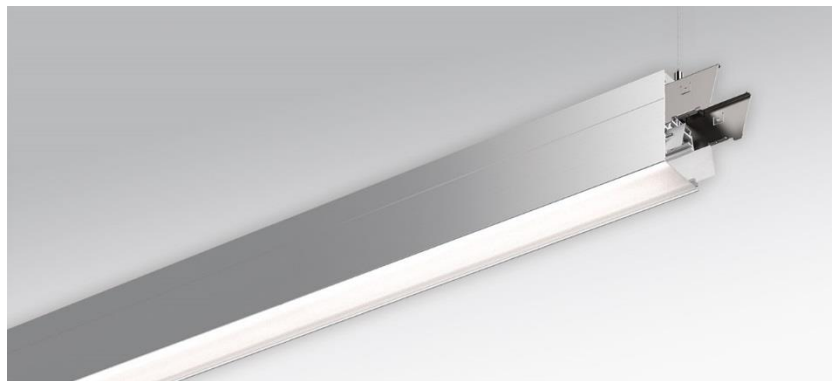

Pendel- Systemleuchte. Aluminiumprofil, natur eloxiert. Gehäusefarbe aluminium natur eloxiert. Direkt/indirekt strahlend. Gleichbleibender Indirektanteil über alle Systemkomponenten mittels weiß-opal satinierten Acryl-Diffusor. Direktanteil über weiß-opal satinierten Acryl-Endlosdiffusor serio-G. Durchgangsverdrahtung Stecksystem 10A. Bei Systemleuchte serio-HIT LB ist jeweils eine Abhängung im Lieferumfang enthalten. Als Zubehör erhältlich: Stirnseiten mit Abhängung und Anschlussleitung Set serio-HITE LED A/E Set 3x0,75 (5430137105); Anschlussleitung serio-AL 3x0,75 (5430037105); Endlosdiffusor 6m serio-G/06000 LED (5430600180); 10m serio-G/10000 LED (5431000180); 20m serio-G/20000 LED (5432000180);

- Artikelnummer: 5430044105
- Gehäusematerial: Aluminium
- Gehäusefarbe: aluminium natur eloxiert
- Lichtverteilung: direkt/indirekt strahlend
- Montageart: Pendel-Lichtbandmontage
- Prüfzeichen: IP 20, Schutzklasse I, F, Indoor, CE

Abmessungen

- Abmessungen LxBxH/DxH: 2805 x 61 x 106 (mm)
- Pendellänge min/max: 150 / 2000 (mm)
- Befestigungsabstand A1: 2805 (mm)
- Gewicht (netto): 10.2 (kg)

Lichttechnik/Elektrotechnik

- Bestückung: LED, Farbwiedergabe/Lichtfarbe CRI ≥ 80 / 4000K
- Direkt/Indirekt: 64 % / 36 %
- UGR q/l: 19.8 / 21.1
- Leuchtenlichtstrom: 8200 (lm)
- LED-Lebensdauer: 50000h L80/B10 (Tq 25°C)
- Leuchten Lichtausbeute: 123 (lm/W)
- Systemleistung: 67 (W)
- Betriebsgerät: Elektronischer Treiber (3 Stück)
- Netzspannung max.: 230 V / 50 Hz
- Energieeffizienzklasse: C