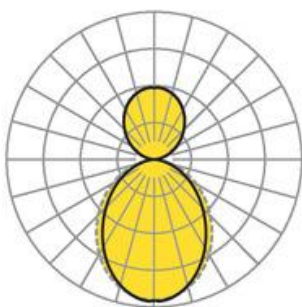

Pendel- Systemleuchte. Aluminiumprofil, natur eloxiert. Gehäusefarbe aluminium natur eloxiert. Direkt/indirekt strahlend. Gleichbleibender Indirektanteil über alle Systemkomponenten mittels weiß-opal satinierten Acryl-Diffusor. Direktanteil über weiß-opal satinierten Acryl-Endlosdiffusor serio-G. Durchgangsverdrahtung Stecksystem 10A. Bei Systemleuchte serio-HIT LB ist jeweils eine Abhängung im Lieferumfang enthalten. Als Zubehör erhältlich: Stimmseiten mit Abhängung und Anschlussleitung Set serio-HITE LED A/E Set 3x0,75 (5430137105); Anschlussleitung serio-AL 3x0,75 (5430037105); Endlosdiffusor 6m serio-G/06000 LED (5430600180); 10m serio-G/10000 LED (5431000180); 20m serio-G/20000 LED (5432000180);

- Artikelnummer: 5430144105
- Gehäusematerial: Aluminium
- Gehäusefarbe: aluminium natur eloxiert
- Lichtverteilung: direkt/indirekt strahlend
- Montageart: Pendel-Lichtbandmontage
- Prüfzeichen: IP 20, Schutzklasse I, F, Indoor, CE

Abmessungen

- Abmessungen LxBxH/DxH: 2805 x 61 x 106 (mm)
- Pendellänge min/max: 150 / 2000 (mm)
- Befestigungsabstand A1: 2805 (mm)
- Gewicht (netto): 10.2 (kg)

Lichttechnik/Elektrotechnik

- Bestückung: LED, Farbwiedergabe/Lichtfarbe CRI ≥ 80 / 4000K
- Direkt/Indirekt: 64 % / 36 %
- UGR q/l: 22.1 / 23.3
- Leuchtenlichtstrom: 15800 (lm)
- LED-Lebensdauer: 50000h L80/B10 (Tq 25°C)
- Leuchten Lichtausbeute: 113 (lm/W)
- Systemleistung: 139 (W)
- Betriebsgerät: Elektronischer Treiber (3 Stück)
- Netzspannung max.: 230 V / 50 Hz
- Energieeffizienzklasse: C