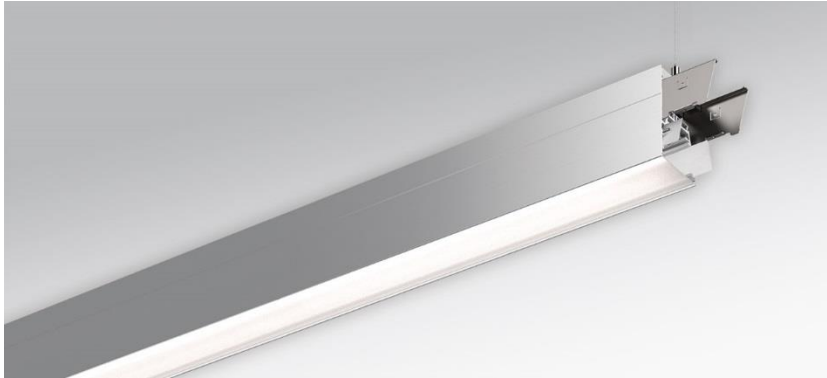

Pendel- Systemleuchte. Aluminiumprofil, natur eloxiert. Gehäusefarbe aluminium natur eloxiert. Direkt/indirekt strahlend. Gleichbleibender Indirektanteil über alle Systemkomponenten mittels weiß-opal satinierten Acryl-Diffusor. Direktanteil über weiß-opal satinierten Acryl-Endlosdiffusor serio-G. Durchgangsverdrahtung Stecksystem 10A. Bei Systemleuchte serio-HIT LB ist jeweils eine Abhängung im Lieferumfang enthalten. Als Zubehör erhältlich: Stimmseiten mit Abhängung und Anschlussleitung Set serio-HITE LED A/E Set 3x0,75 (5430137105); Anschlussleitung serio-AL 3x0,75 (5430037105); Endlosdiffusor 6m serio-G/06000 LED (5430600180); 10m serio-G/10000 LED (5431000180); 20m serio-G/20000 LED (5432000180);

- Artikelnummer: 5430144105
- Gehäusematerial: Aluminium
- Gehäusefarbe: aluminium natur eloxiert
- Lichtverteilung: direkt/indirekt strahlend
- Montageart: Pendel-Lichtbandmontage
- Prüfzeichen: IP 20, Schutzklasse I, F, Indoor, CE

Abmessungen

- Abmessungen LxBxH/DxH: 2805 x 61 x 106 (mm)
- Pendellänge min/max: 150 / 2000 (mm)
- Befestigungsabstand A1: 2805 (mm)
- Gewicht (netto): 10.2 (kg)

Lichttechnik/Elektrotechnik

- Bestückung: LED, Farbwiedergabe/Lichtfarbe CRI ≥ 80 / 4000K
- Direkt/Indirekt: 64 % / 36 %
- UGR q/l: 22.1 / 23.3
- Leuchtenlichtstrom: 15800 (lm)
- LED-Lebensdauer: 50000h L80/B10 (Tq 25°C)
- Leuchten Lichtausbeute: 113 (lm/W)
- Systemleistung: 139 (W)
- Betriebsgerät: Elektronischer Treiber (3 Stück)
- Netzspannung max.: 230 V / 50 Hz
- Energieeffizienzklasse: C