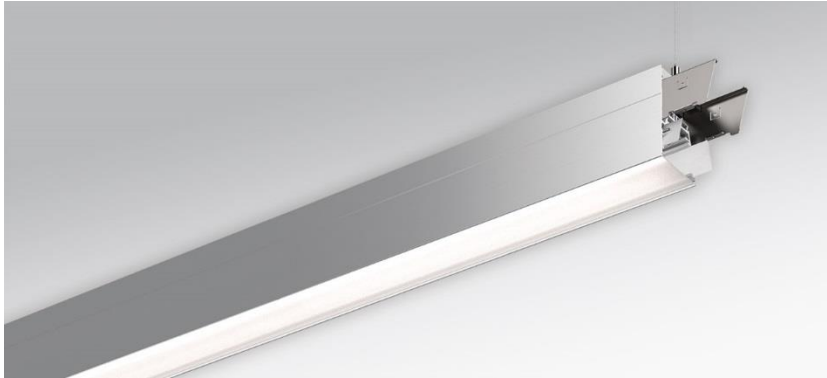

Pendel- Systemleuchte. Aluminiumprofil, natur eloxiert. Gehäusefarbe aluminium natur eloxiert. Direkt/indirekt strahlend, getrennt dimmbar. Gleichbleibender Indirektanteil über alle Systemkomponenten mittels weiß-opal satinierten Acryl-Diffusor. Direktanteil über weiß-opal satinierten Acryl-Endlosdiffusor serio-G. Durchgangsverdrahtung Stecksystem 10A. Bei Systemleuchte serio-HIT LB ist jeweils eine Abhängung im Lieferumfang enthalten. Als Zubehör erhältlich: Stimmseiten mit Abhängung und Anschlussleitung Set serio-HITE LED A/E Set 5x0,75 (5430157105); Anschlussleitung serio-AL 5x0,75 (5430057105); Endlosdiffusor 6m serio-G/06000 LED (5430600180); 10m serio-G/10000 LED (5431000180); 20m serio-G/20000 LED (5432000180);

- Artikelnummer: 5430146605
- Gehäusematerial: Aluminium
- Gehäusefarbe: aluminium natur eloxiert
- Lichtverteilung: direkt/indirekt strahlend
- Montageart: Pendel-Lichtbandmontage
- Prüfzeichen: IP 20, Schutzklasse I, F, Indoor, CE

Abmessungen

- Abmessungen LxBxH/DxH: 2805 x 61 x 106 (mm)
- Pendellänge min/max: 150 / 2000 (mm)
- Befestigungsabstand A1: 2805 (mm)
- Gewicht (netto): 10.2 (kg)

Lichttechnik/Elektrotechnik

- Bestückung: LED, Farbwiedergabe/Lichtfarbe CRI \geq 80 / 4000K
- Direkt/Indirekt: 64 % / 36 %
- UGR q/l: 22.1 / 23.3
- Leuchtenlichtstrom: 15800 (lm)
- LED-Lebensdauer: 50000h L80/B10 (Tq 25°C)
- Leuchten Lichtausbeute: 113 (lm/W)
- Systemleistung: 139 (W)
- Betriebsgerät: Elektronischer Treiber DALI (3 Stück)
- Netzspannung max.: 230 V / 50 Hz
- Energieeffizienzklasse: C