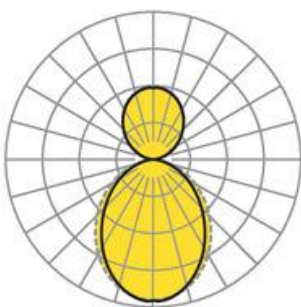

Pendel- Systemleuchte. Aluminiumprofil, natur eloxiert. Gehäusefarbe aluminium natur eloxiert. Direkt/indirekt strahlend, getrennt dimmbar. Gleichbleibender Indirektanteil über alle Systemkomponenten mittels weiß-opal satinierten Acryl-Diffusor. Direktanteil über weiß-opal satinierten Acryl-Endlosdiffusor serio-G. Durchgangsverdrahtung Stecksystem 10A. Bei Systemleuchte serio-HIT LB ist jeweils eine Abhängung im Lieferumfang enthalten. Als Zubehör erhältlich: Stimmseiten mit Abhängung und Anschlussleitung Set serio-HITE LED A/E Set 5x0,75 (5430157105); Anschlussleitung serio-AL 5x0,75 (5430057105); Endlosdiffusor 6m serio-G/06000 LED (5430600180); 10m serio-G/10000 LED (5431000180); 20m serio-G/20000 LED (5432000180);

- Artikelnummer: 5430146605
- Gehäusematerial: Aluminium
- Gehäusefarbe: aluminium natur eloxiert
- Lichtverteilung: direkt/indirekt strahlend
- Montageart: Pendel-Lichtbandmontage
- Prüfzeichen: IP 20, Schutzklasse I, F, Indoor, CE

Abmessungen

- Abmessungen LxBxH/DxH: 2805 x 61 x 106 (mm)
- Pendellänge min/max: 150 / 2000 (mm)
- Befestigungsabstand A1: 2805 (mm)
- Gewicht (netto): 10.2 (kg)

Lichttechnik/Elektrotechnik

- Bestückung: LED, Farbwiedergabe/Lichtfarbe CRI \geq 80 / 4000K
- Direkt/Indirekt: 64 % / 36 %
- UGR q/l: 22.1 / 23.3
- Leuchtenlichtstrom: 15800 (lm)
- LED-Lebensdauer: 50000h L80/B10 (Tq 25°C)
- Leuchten Lichtausbeute: 113 (lm/W)
- Systemleistung: 139 (W)
- Betriebsgerät: Elektronischer Treiber DALI (3 Stück)
- Netzspannung max.: 230 V / 50 Hz
- Energieeffizienzklasse: C