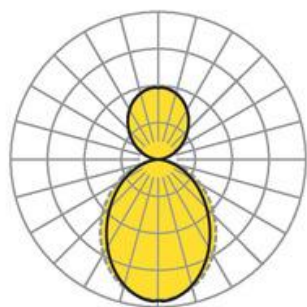

Pendel- Systemleuchte. Aluminiumprofil, natur eloxiert. Gehäusefarbe aluminium natur eloxiert. Direkt/indirekt strahlend, getrennt dimmbar. Gleichbleibender Indirektanteil über alle Systemkomponenten mittels weiß-opal satinierten Acryl-Diffusor. Direktanteil über weiß-opal satinierten Acryl-Endlosdiffusor serio-G. Durchgangsverdrahtung Stecksystem 10A. Bei Systemleuchte serio-HIT LB ist jeweils eine Abhängung im Lieferumfang enthalten. Als Zubehör erhältlich: Stimmseiten mit Abhängung und Anschlussleitung Set serio-HITE LED A/E Set 5x0,75 sw (5430157104); Anschlussleitung serio-AL 5x0,75 (5430057105); Endlosdiffusor 6m serio-G/06000 LED (5430600180); 10m serio-G/10000 LED (5431000180); 20m serio-G/20000 LED (5432000180);

- Artikelnummer: 5430126905
- Gehäusematerial: Aluminium
- Gehäusefarbe: aluminium natur eloxiert
- Lichtverteilung: direkt/indirekt strahlend
- Montageart: Pendel-Lichtbandmontage
- Prüfzeichen: IP 20, Schutzklasse I, F, Indoor, CE

## Abmessungen

- Abmessungen LxBxH/DxH: 2805 x 61 x 106 (mm)
- Pendellänge min/max: 150 / 2000 (mm)
- Befestigungsabstand A1: 2805 (mm)
- Gewicht (netto): 10.2 (kg)

## Lichttechnik/Elektrotechnik

- Bestückung: LED, Farbwiedergabe/Lichtfarbe CRI  $\geq$  90 / 2700K-6500K stufenlos regelbar
- Direkt/Indirekt 64 % / 36 %
- UGR q/l: 22.0 / 23.2
- Leuchtenlichtstrom: 15300 (lm)
- LED-Lebensdauer: 50000h L80/B10 (Tq 25°C)
- Leuchten Lichtausbeute: 86 (lm/W)
- Systemleistung: 177 (W)
- Betriebsgerät: Elektronischer Treiber DALI device type 8 (3 Stück)
- Netzspannung max.: 230 V / 50 Hz
- Energieeffizienzklasse: E