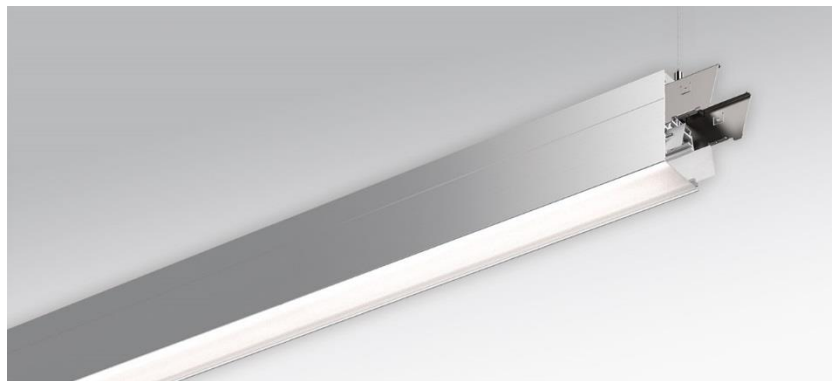

Pendel- Systemleuchte. Aluminiumprofil, natur eloxiert. Gehäusefarbe aluminium natur eloxiert. Direkt/indirekt strahlend, getrennt dimmbar. Gleichbleibender Indirektanteil über alle Systemkomponenten mittels weiß-opal satinierten Acryl-Diffusor. Direktanteil über weiß-opal satinierten Acryl-Endlosdiffusor serio-G. Durchgangsverdrahtung Stecksystem 10A. Bei Systemleuchte serio-HIT LB ist jeweils eine Abhängung im Lieferumfang enthalten. Als Zubehör erhältlich: Stimmseiten mit Abhängung und Anschlussleitung Set serio-HITE LED A/E Set 5x0,75 sw (5430157104); Anschlussleitung serio-AL 5x0,75 (5430057105); Endlosdiffusor 6m serio-G/06000 LED (5430600180); 10m serio-G/10000 LED (5431000180); 20m serio-G/20000 LED (5432000180);

- Artikelnummer: 5430126905
- Gehäusematerial: Aluminium
- Gehäusefarbe: aluminium natur eloxiert
- Lichtverteilung: direkt/indirekt strahlend
- Montageart: Pendel-Lichtbandmontage
- Prüfzeichen: IP 20, Schutzklasse I, F, Indoor, CE

## Abmessungen

- Abmessungen LxBxH/DxH: 2805 x 61 x 106 (mm)
- Pendellänge min/max: 150 / 2000 (mm)
- Befestigungsabstand A1: 2805 (mm)
- Gewicht (netto): 10.2 (kg)