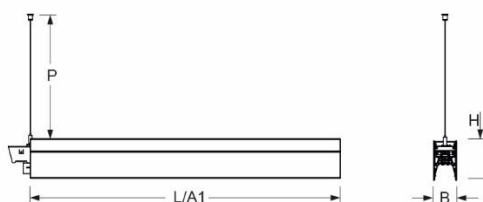

Pendel- Systemleuchte. Aluminiumprofil, natur eloxiert. Gehäusefarbe aluminium natur eloxiert. Direkt/indirekt strahlend, getrennt dimmbar. Gleichbleibender Indirektanteil über alle Systemkomponenten mittels weiß-opal satinierten Acryl-Diffusor. Direktanteil über weiß-opal satinierten Acryl-Endlosdiffusor serio-G. Durchgangsverdrahtung Stecksystem 10A. Bei Systemleuchte serio-HIT LB ist jeweils eine Abhängung im Lieferumfang enthalten. Als Zubehör erhältlich: Stimmseiten mit Abhängung und Anschlussleitung Set serio-HITE LED A/E Set 5x0,75 sw (5430157104); Anschlussleitung serio-AL 5x0,75 (5430057105); Endlosdiffusor 6m serio-G/06000 LED (5430600180); 10m serio-G/10000 LED (5431000180); 20m serio-G/20000 LED (5432000180);

- Artikelnummer: 5430126905
- Gehäusematerial: Aluminium
- Gehäusefarbe: aluminium natur eloxiert
- Lichtverteilung: direkt/indirekt strahlend
- Montageart: Pendel-Lichtbandmontage
- Prüfzeichen: IP 20, Schutzklasse I, F, Indoor, CE

## Abmessungen

- Abmessungen LxBxH/DxH: 2805 x 61 x 106 (mm)
- Pendellänge min/max: 150 / 2000 (mm)
- Befestigungsabstand A1: 2805 (mm)
- Gewicht (netto): 10.2 (kg)