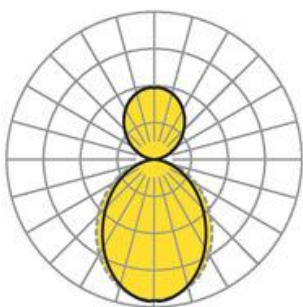

Pendel- Systemleuchte. Aluminiumprofil, natur eloxiert. Gehäusefarbe verkehrsweiß RAL 9016. Direkt/indirekt strahlend. Gleichbleibender Indirektanteil über alle Systemkomponenten mittels weiß-opal satinierten Acryl-Diffusor. Direktanteil über weiß-opal satinierten Acryl-Endlosdiffusor serio-G. Durchgangsverdrahtung Stecksystem 10A. Bei Systemleuchte serio-HIT LB ist jeweils eine Abhängung im Lieferumfang enthalten. Als Zubehör erhältlich: Stimmseiten mit Abhängung und Anschlussleitung Set serio-HITE LED A/E Set 3x0,75 vw (5430137101); Anschlussleitung serio-AL 3x0,75 (5430037105); Endlosdiffusor 6m serio-G/06000 LED (5430600180); 10m serio-G/10000 LED (5431000180); 20m serio-G/20000 LED (5432000180);

- Artikelnummer: 5438044101
- Gehäusematerial: Aluminium
- Gehäusefarbe: verkehrsweiß RAL 9016
- Lichtverteilung: direkt/indirekt strahlend
- Montageart: Pendel-Lichtbandmontage
- Prüfzeichen: IP 20, Schutzklasse I, F, Indoor, CE

Abmessungen

- Abmessungen LxBxH/DxH: 2245 x 61 x 106 (mm)
- Pendellänge min/max: 150 / 2000 (mm)
- Befestigungsabstand A1: 1685 (mm)
- Gewicht (netto): 8 (kg)

Lichttechnik/Elektrotechnik

- Bestückung: LED, Farbwiedergabe/Lichtfarbe CRI ≥ 80 / 4000K
- Direkt/Indirekt: 64 % / 36 %
- UGR q/l: 19.7 / 21.0
- Leuchtenlichtstrom: 6400 (lm)
- LED-Lebensdauer: 50000h L80/B10 (Tq 25°C)
- Leuchten Lichtausbeute: 123 (lm/W)
- Systemleistung: 52 (W)
- Betriebsgerät: Elektronischer Treiber (2 Stück)
- Netzspannung max.: 230 V / 50 Hz
- Energieeffizienzklasse: C