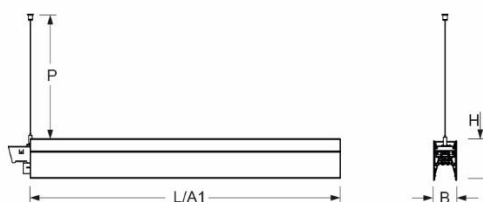

Pendel- Systemleuchte. Aluminiumprofil, natur eloxiert. Gehäusefarbe schwarz RAL 9005. Direkt/indirekt strahlend. Gleichbleibender Indirektanteil über alle Systemkomponenten mittels weiß-opal satinierten Acryl-Diffusor. Direktanteil über weiß-opal satinierten Acryl-Endlosdiffusor serio-G. Durchgangsverdrahtung Stecksystem 10A. Bei Systemleuchte serio-HIT LB ist jeweils eine Abhängung im Lieferumfang enthalten. Als Zubehör erhältlich: Stimmseiten mit Abhängung und Anschlussleitung Set serio-HITE LED A/E Set 3x0,75 sw (5430137104); Anschlussleitung serio-AL 3x0,75 (5430037105); Endlosdiffusor 6m serio-G/06000 LED (5430600180); 10m serio-G/10000 LED (5431000180); 20m serio-G/20000 LED (5432000180);

- Artikelnummer: 5438044104
- Gehäusematerial: Aluminium
- Gehäusefarbe: schwarz RAL 9005
- Lichtverteilung: direkt/indirekt strahlend
- Montageart: Pendel-Lichtbandmontage
- Prüfzeichen: IP 20, Schutzklasse I, F, Indoor, CE

Abmessungen

- Abmessungen LxBxH/DxH: 2245 x 61 x 106 (mm)
- Pendellänge min/max: 150 / 2000 (mm)
- Befestigungsabstand A1: 1685 (mm)
- Gewicht (netto): 8 (kg)

Lichttechnik/Elektrotechnik

- Bestückung: LED, Farbwiedergabe/Lichtfarbe CRI \geq 80 / 4000K
- Direkt/Indirekt 64 % / 36 %
- UGR q/l: 19.7 / 21.0
- Leuchtenlichtstrom: 6400 (lm)
- LED-Lebensdauer: 50000h L80/B10 (Tq 25°C)
- Leuchten Lichtausbeute: 123 (lm/W)
- Systemleistung: 52 (W)
- Betriebsgerät: Elektronischer Treiber (2 Stück)
- Netzspannung max.: 230 V / 50 Hz
- Energieeffizienzklasse: C