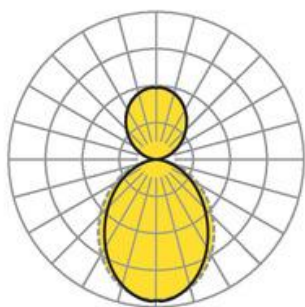

Pendel- Systemleuchte. Aluminiumprofil, natur eloxiert. Gehäusefarbe schwarz RAL 9005. Direkt/indirekt strahlend. Gleichbleibender Indirektanteil über alle Systemkomponenten mittels weiß-opal satinierten Acryl-Diffusor. Direktanteil über weiß-opal satinierten Acryl-Endlosdiffusor serio-G. Durchgangsverdrahtung Stecksystem 10A. Bei Systemleuchte serio-HIT LB ist jeweils eine Abhängung im Lieferumfang enthalten. Als Zubehör erhältlich: Stimmseiten mit Abhängung und Anschlussleitung Set serio-HITE LED A/E Set 3x0,75 sw (5430137104); Anschlussleitung serio-AL 3x0,75 (5430037105); Endlosdiffusor 6m serio-G/06000 LED (5430600180); 10m serio-G/10000 LED (5431000180); 20m serio-G/20000 LED (5432000180);

- Artikelnummer: 5438044104
- Gehäusematerial: Aluminium
- Gehäusefarbe: schwarz RAL 9005
- Lichtverteilung: direkt/indirekt strahlend
- Montageart: Pendel-Lichtbandmontage
- Prüfzeichen: IP 20, Schutzklasse I, F, Indoor, CE

Abmessungen

- Abmessungen LxBxH/DxH: 2245 x 61 x 106 (mm)
- Pendellänge min/max: 150 / 2000 (mm)
- Befestigungsabstand A1: 1685 (mm)
- Gewicht (netto): 8 (kg)

Lichttechnik/Elektrotechnik

- Bestückung: LED, Farbwiedergabe/Lichtfarbe CRI \geq 80 / 4000K
- Direkt/Indirekt 64 % / 36 %
- UGR q/l: 19.7 / 21.0
- Leuchtenlichtstrom: 6400 (lm)
- LED-Lebensdauer: 50000h L80/B10 (Tq 25°C)
- Leuchten Lichtausbeute: 123 (lm/W)
- Systemleistung: 52 (W)
- Betriebsgerät: Elektronischer Treiber (2 Stück)
- Netzspannung max.: 230 V / 50 Hz
- Energieeffizienzklasse: C