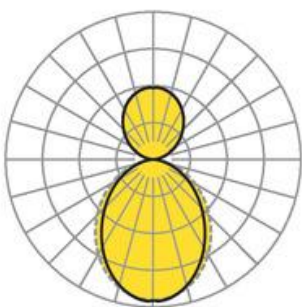

Pendel- Systemleuchte. Aluminiumprofil, natur eloxiert. Gehäusefarbe aluminium natur eloxiert. Direkt/indirekt strahlend. Gleichbleibender Indirektanteil über alle Systemkomponenten mittels weiß-opal satinierten Acryl-Diffusor. Direktanteil über weiß-opal satinierten Acryl-Endlosdiffusor serio-G. Durchgangsverdrahtung Stecksystem 10A. Bei Systemleuchte serio-HIT LB ist jeweils eine Abhängung im Lieferumfang enthalten. Als Zubehör erhältlich: Stimmseiten mit Abhängung und Anschlussleitung Set serio-HITE LED A/E Set 3x0,75 (5430137105); Anschlussleitung serio-AL 3x0,75 (5430037105); Endlosdiffusor 6m serio-G/06000 LED (5430600180); 10m serio-G/10000 LED (5431000180); 20m serio-G/20000 LED (5432000180);

- Artikelnummer: 5438144105
- Gehäusematerial: Aluminium
- Gehäusefarbe: aluminium natur eloxiert
- Lichtverteilung: direkt/indirekt strahlend
- Montageart: Pendel-Lichtbandmontage
- Prüfzeichen: IP 20, Schutzklasse I, F, Indoor, CE

Abmessungen

- Abmessungen LxBxH/DxH: 2245 x 61 x 106 (mm)
- Pendellänge min/max: 150 / 2000 (mm)
- Befestigungsabstand A1: 2245 (mm)
- Gewicht (netto): 8 (kg)

Lichttechnik/Elektrotechnik

- Bestückung: LED, Farbwiedergabe/Lichtfarbe CRI \geq 80 / 4000K
- Direkt/Indirekt: 64 % / 36 %
- UGR q/l: 22.1 / 23.3
- Leuchtenlichtstrom: 12500 (lm)
- LED-Lebensdauer: 50000h L80/B10 (Tq 25°C)
- Leuchten Lichtausbeute: 113 (lm/W)
- Systemleistung: 110 (W)
- Betriebsgerät: Elektronischer Treiber (2 Stück)
- Netzspannung max.: 230 V / 50 Hz
- Energieeffizienzklasse: C