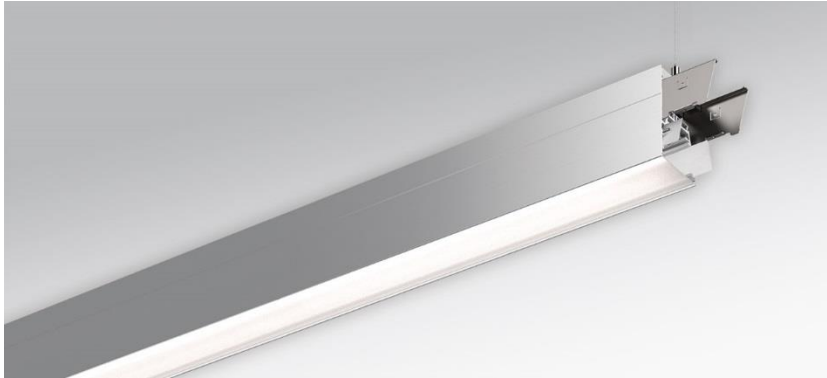

Pendel- Systemleuchte. Aluminiumprofil, natur eloxiert. Gehäusefarbe aluminium natur eloxiert. Direkt/indirekt strahlend. Gleichbleibender Indirektanteil über alle Systemkomponenten mittels weiß-opal satinierten Acryl-Diffusor. Direktanteil über weiß-opal satinierten Acryl-Endlosdiffusor serio-G. Durchgangsverdrahtung Stecksystem 10A. Bei Systemleuchte serio-HIT LB ist jeweils eine Abhängung im Lieferumfang enthalten. Als Zubehör erhältlich: Stimmseiten mit Abhängung und Anschlussleitung Set serio-HITE LED A/E Set 3x0,75 (5430137105); Anschlussleitung serio-AL 3x0,75 (5430037105); Endlosdiffusor 6m serio-G/06000 LED (5430600180); 10m serio-G/10000 LED (5431000180); 20m serio-G/20000 LED (5432000180);

- Artikelnummer: 5438144105
- Gehäusematerial: Aluminium
- Gehäusefarbe: aluminium natur eloxiert
- Lichtverteilung: direkt/indirekt strahlend
- Montageart: Pendel-Lichtbandmontage
- Prüfzeichen: IP 20, Schutzklasse I, F, Indoor, CE

Abmessungen

- Abmessungen LxBxH/DxH: 2245 x 61 x 106 (mm)
- Pendellänge min/max: 150 / 2000 (mm)
- Befestigungsabstand A1: 2245 (mm)
- Gewicht (netto): 8 (kg)

Lichttechnik/Elektrotechnik

- Bestückung: LED, Farbwiedergabe/Lichtfarbe CRI \geq 80 / 4000K
- Direkt/Indirekt: 64 % / 36 %
- UGR q/l: 22.1 / 23.3
- Leuchtenlichtstrom: 12500 (lm)
- LED-Lebensdauer: 50000h L80/B10 (Tq 25°C)
- Leuchten Lichtausbeute: 113 (lm/W)
- Systemleistung: 110 (W)
- Betriebsgerät: Elektronischer Treiber (2 Stück)
- Netzspannung max.: 230 V / 50 Hz
- Energieeffizienzklasse: C