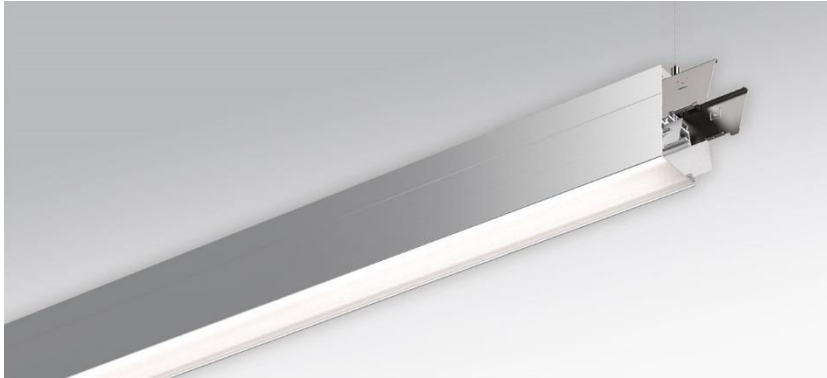

Pendel- Systemleuchte. Aluminiumprofil, natur eloxiert. Gehäusefarbe aluminium natur eloxiert. Direkt/indirekt strahlend, getrennt dimmbar. Gleichbleibender Indirektanteil über alle Systemkomponenten mittels weiß-opal satinierten Acryl-Diffusor. Direktanteil über weiß-opal satinierten Acryl-Endlosdiffusor serio-G. Durchgangsverdrahtung Stecksystem 10A. Bei Systemleuchte serio-HIT LB ist jeweils eine Abhängung im Lieferumfang enthalten. Als Zubehör erhältlich: Stimmseiten mit Abhängung und Anschlussleitung Set serio-HITE LED A/E Set 5x0,75 (5430157105); Anschlussleitung serio-AL 5x0,75 (5430057105); Endlosdiffusor 6m serio-G/06000 LED (5430600180); 10m serio-G/10000 LED (5431000180); 20m serio-G/20000 LED (5432000180);

- Artikelnummer: 5438146605
- Gehäusematerial: Aluminium
- Gehäusefarbe: aluminium natur eloxiert
- Lichtverteilung: direkt/indirekt strahlend
- Montageart: Pendel-Lichtbandmontage
- Prüfzeichen: IP 20, Schutzklasse I, F, Indoor, CE

Abmessungen

- Abmessungen LxBxH/DxH: 2245 x 61 x 106 (mm)
- Pendellänge min/max: 150 / 2000 (mm)
- Befestigungsabstand A1: 2245 (mm)
- Gewicht (netto): 8.4 (kg)

Lichttechnik/Elektrotechnik

- Bestückung: LED, Farbwiedergabe/Lichtfarbe CRI ≥ 80 / 4000K
- Direkt/Indirekt: 64 % / 36 %
- UGR q/l: 22.1 / 23.3
- Leuchtenlichtstrom: 12500 (lm)
- LED-Lebensdauer: 50000h L80/B10 (Tq 25°C)
- Leuchten Lichtausbeute: 113 (lm/W)
- Systemleistung: 110 (W)
- Betriebsgerät: Elektronischer Treiber DALI (3 Stück)
- Netzspannung max.: 230 V / 50 Hz
- Energieeffizienzklasse: C