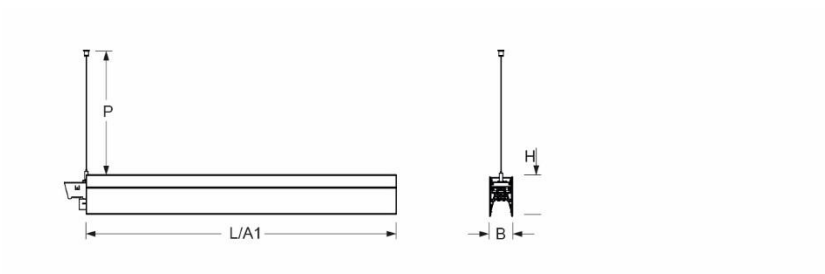

Pendel- Systemleuchte. Aluminiumprofil, natur eloxiert. Gehäusefarbe aluminium natur eloxiert. Direkt/indirekt strahlend, getrennt dimmbar. Gleichbleibender Indirektanteil über alle Systemkomponenten mittels weiß-opal satinierten Acryl-Diffusor. Direktanteil über weiß-opal satinierten Acryl-Endlosdiffusor serio-G. Durchgangsverdrahtung Stecksystem 10A. Bei Systemleuchte serio-HIT LB ist jeweils eine Abhängung im Lieferumfang enthalten. Als Zubehör erhältlich: Stimmseiten mit Abhängung und Anschlussleitung Set serio-HITE LED A/E Set 5x0,75 (5430157105); Anschlussleitung serio-AL 5x0,75 (5430057105); Endlosdiffusor 6m serio-G/06000 LED (5430600180); 10m serio-G/10000 LED (5431000180); 20m serio-G/20000 LED (5432000180);

- Artikelnummer: 5438146605
- Gehäusematerial: Aluminium
- Gehäusefarbe: aluminium natur eloxiert
- Lichtverteilung: direkt/indirekt strahlend
- Montageart: Pendel-Lichtbandmontage
- Prüfzeichen: IP 20, Schutzklasse I, F, Indoor, CE

Abmessungen

- Abmessungen LxBxH/DxH: 2245 x 61 x 106 (mm)
- Pendellänge min/max: 150 / 2000 (mm)
- Befestigungsabstand A1: 2245 (mm)
- Gewicht (netto): 8.4 (kg)

Lichttechnik/Elektrotechnik

- Bestückung: LED, Farbwiedergabe/Lichtfarbe CRI ≥ 80 / 4000K
- Direkt/Indirekt: 64 % / 36 %
- UGR q/l: 22.1 / 23.3
- Leuchtenlichtstrom: 12500 (lm)
- LED-Lebensdauer: 50000h L80/B10 (Tq 25°C)
- Leuchten Lichtausbeute: 113 (lm/W)
- Systemleistung: 110 (W)
- Betriebsgerät: Elektronischer Treiber DALI (3 Stück)
- Netzspannung max.: 230 V / 50 Hz
- Energieeffizienzklasse: C