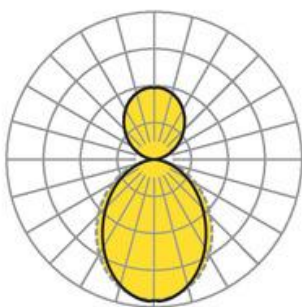

Pendel- Systemleuchte. Aluminiumprofil, natur eloxiert. Gehäusefarbe aluminium natur eloxiert. Direkt/indirekt strahlend, getrennt dimmbar. Gleichbleibender Indirektanteil über alle Systemkomponenten mittels weiß-opal satinierten Acryl-Diffusor. Direktanteil über weiß-opal satinierten Acryl-Endlosdiffusor serio-G. Durchgangsverdrahtung Stecksystem 10A. Bei Systemleuchte serio-HIT LB ist jeweils eine Abhängung im Lieferumfang enthalten. Als Zubehör erhältlich: Stimmseiten mit Abhängung und Anschlussleitung Set serio-HITE LED A/E Set 5x0,75 (5430157105); Anschlussleitung serio-AL 5x0,75 (5430057105); Endlosdiffusor 6m serio-G/06000 LED (5430600180); 10m serio-G/10000 LED (5431000180); 20m serio-G/20000 LED (5432000180);

- Artikelnummer: 5438146605
- Gehäusematerial: Aluminium
- Gehäusefarbe: aluminium natur eloxiert
- Lichtverteilung: direkt/indirekt strahlend
- Montageart: Pendel-Lichtbandmontage
- Prüfzeichen: IP 20, Schutzklasse I, F, Indoor, CE

Abmessungen

- Abmessungen LxBxH/DxH: 2245 x 61 x 106 (mm)
- Pendellänge min/max: 150 / 2000 (mm)
- Befestigungsabstand A1: 2245 (mm)
- Gewicht (netto): 8.4 (kg)

Lichttechnik/Elektrotechnik

- Bestückung: LED, Farbwiedergabe/Lichtfarbe CRI ≥ 80 / 4000K
- Direkt/Indirekt: 64 % / 36 %
- UGR q/l: 22.1 / 23.3
- Leuchtenlichtstrom: 12500 (lm)
- LED-Lebensdauer: 50000h L80/B10 (Tq 25°C)
- Leuchten Lichtausbeute: 113 (lm/W)
- Systemleistung: 110 (W)
- Betriebsgerät: Elektronischer Treiber DALI (3 Stück)
- Netzspannung max.: 230 V / 50 Hz
- Energieeffizienzklasse: C