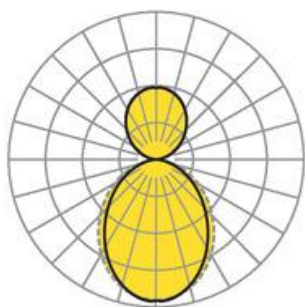

Pendel- Systemleuchte. Aluminiumprofil, natur eloxiert. Gehäusefarbe aluminium natur eloxiert. Direkt/indirekt strahlend, getrennt dimmbar. Gleichbleibender Indirektanteil über alle Systemkomponenten mittels weiß-opal satinierten Acryl-Diffusor. Direktanteil über weiß-opal satinierten Acryl-Endlosdiffusor serio-G. Durchgangsverdrahtung Stecksystem 10A. Bei Systemleuchte serio-HIT LB ist jeweils eine Abhängung im Lieferumfang enthalten. Als Zubehör erhältlich: Stirnseiten mit Abhängung und Anschlussleitung Set serio-HITE LED A/E Set 5x0,75 sw (5430157104); Anschlussleitung serio-AL 5x0,75 (5430057105); Endlosdiffusor 6m serio-G/06000 LED (5430600180); 10m serio-G/10000 LED (5431000180); 20m serio-G/20000 LED (5432000180);

- Artikelnummer: 5438126905
- Gehäusematerial: Aluminium
- Gehäusefarbe: aluminium natur eloxiert
- Lichtverteilung: direkt/indirekt strahlend
- Montageart: Pendel-Lichtbandmontage
- Prüfzeichen: IP 20, Schutzklasse I, F, Indoor, CE

Abmessungen

- Abmessungen LxBxH/DxH: 2245 x 61 x 106 (mm)
- Pendellänge min/max: 150 / 2000 (mm)
- Befestigungsabstand A1: 2245 (mm)
- Gewicht (netto): 8.4 (kg)

Lichttechnik/Elektrotechnik

- Bestückung: LED, Farbwiedergabe/Lichtfarbe CRI \geq 90 / 2700K-6500K stufenlos regelbar
- Direkt/Indirekt 64 % / 36 %
- UGR q/l: 21.9 / 23.2
- Leuchtenlichtstrom: 12100 (lm)
- LED-Lebensdauer: 50000h L80/B10 (Tq 25°C)
- Leuchten Lichtausbeute: 86 (lm/W)
- Systemleistung: 140 (W)
- Betriebsgerät: Elektronischer Treiber DALI device type 8 (3 Stück)
- Netzspannung max.: 230 V / 50 Hz
- Energieeffizienzklasse: E