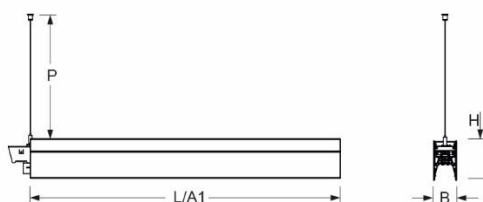

Pendel- Systemleuchte. Aluminiumprofil, natur eloxiert. Gehäusefarbe aluminium natur eloxiert. Direkt/indirekt strahlend, getrennt dimmbar. Gleichbleibender Indirektanteil über alle Systemkomponenten mittels weiß-opal satinierten Acryl-Diffusor. Direktanteil über weiß-opal satinierten Acryl-Endlosdiffusor serio-G. Durchgangsverdrahtung Stecksystem 10A. Bei Systemleuchte serio-HIT LB ist jeweils eine Abhängung im Lieferumfang enthalten. Als Zubehör erhältlich: Stirnseiten mit Abhängung und Anschlussleitung Set serio-HITE LED A/E Set 5x0,75 sw (5430157104); Anschlussleitung serio-AL 5x0,75 (5430057105); Endlosdiffusor 6m serio-G/06000 LED (5430600180); 10m serio-G/10000 LED (5431000180); 20m serio-G/20000 LED (5432000180);

- Artikelnummer: 5438126905
- Gehäusematerial: Aluminium
- Gehäusefarbe: aluminium natur eloxiert
- Lichtverteilung: direkt/indirekt strahlend
- Montageart: Pendel-Lichtbandmontage
- Prüfzeichen: IP 20, Schutzklasse I, F, Indoor, CE

Abmessungen

- Abmessungen LxBxH/DxH: 2245 x 61 x 106 (mm)
- Pendellänge min/max: 150 / 2000 (mm)
- Befestigungsabstand A1: 2245 (mm)
- Gewicht (netto): 8.4 (kg)

Lichttechnik/Elektrotechnik

- Bestückung: LED, Farbwiedergabe/Lichtfarbe CRI \geq 90 / 2700K-6500K stufenlos regelbar
- Direkt/Indirekt 64 % / 36 %
- UGR q/l: 21.9 / 23.2
- Leuchtenlichtstrom: 12100 (lm)
- LED-Lebensdauer: 50000h L80/B10 (Tq 25°C)
- Leuchten Lichtausbeute: 86 (lm/W)
- Systemleistung: 140 (W)
- Betriebsgerät: Elektronischer Treiber DALI device type 8 (3 Stück)
- Netzspannung max.: 230 V / 50 Hz
- Energieeffizienzklasse: E