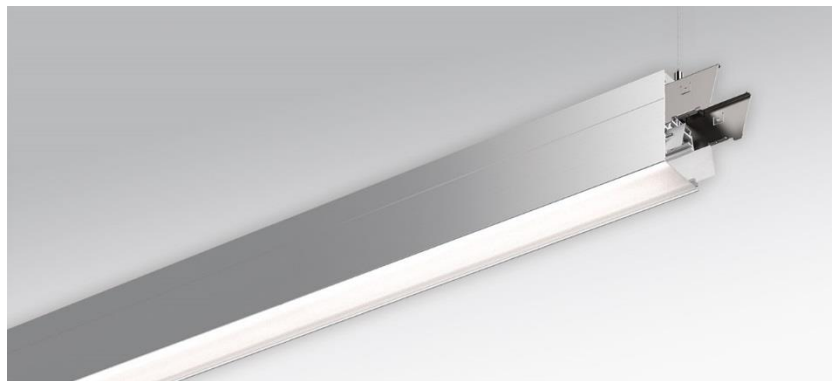

Pendel- Systemleuchte. Aluminiumprofil, natur eloxiert. Gehäusefarbe aluminium natur eloxiert. Direkt/indirekt strahlend, getrennt dimmbar. Gleichbleibender Indirektanteil über alle Systemkomponenten mittels weiß-opal satinierten Acryl-Diffusor. Direktanteil über weiß-opal satinierten Acryl-Endlosdiffusor serio-G. Durchgangsverdrahtung Stecksystem 10A. Bei Systemleuchte serio-HIT LB ist jeweils eine Abhängung im Lieferumfang enthalten. Als Zubehör erhältlich: Stirnseiten mit Abhängung und Anschlussleitung Set serio-HITE LED A/E Set 5x0,75 sw (5430157104); Anschlussleitung serio-AL 5x0,75 (5430057105); Endlosdiffusor 6m serio-G/06000 LED (5430600180); 10m serio-G/10000 LED (5431000180); 20m serio-G/20000 LED (5432000180);

- Artikelnummer: 5438126905
- Gehäusematerial: Aluminium
- Gehäusefarbe: aluminium natur eloxiert
- Lichtverteilung: direkt/indirekt strahlend
- Montageart: Pendel-Lichtbandmontage
- Prüfzeichen: IP 20, Schutzklasse I, F, Indoor, CE

Abmessungen

- Abmessungen LxBxH/DxH: 2245 x 61 x 106 (mm)
- Pendellänge min/max: 150 / 2000 (mm)
- Befestigungsabstand A1: 2245 (mm)
- Gewicht (netto): 8.4 (kg)

Lichttechnik/Elektrotechnik

- Bestückung: LED, Farbwiedergabe/Lichtfarbe CRI \geq 90 / 2700K-6500K stufenlos regelbar
- Direkt/Indirekt 64 % / 36 %
- UGR q/l: 21.9 / 23.2
- Leuchtenlichtstrom: 12100 (lm)
- LED-Lebensdauer: 50000h L80/B10 (Tq 25°C)
- Leuchten Lichtausbeute: 86 (lm/W)
- Systemleistung: 140 (W)
- Betriebsgerät: Elektronischer Treiber DALI device type 8 (3 Stück)
- Netzspannung max.: 230 V / 50 Hz
- Energieeffizienzklasse: E