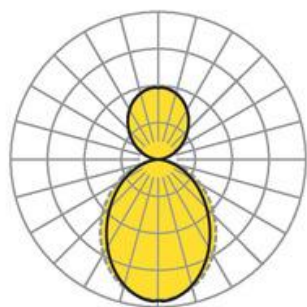

Lichttechnik/Elektrotechnik

- Bestückung: LED, Farbwiedergabe/Lichtfarbe CRI ≥ 80 / 4000K
- Direkt/Indirekt: 64 % / 36 %
- UGR q/l: 22.0 / 23.2
- Leuchtenlichtstrom: 9200 (lm)
- LED-Lebensdauer: 50000h L80/B10 (Tq 25°C)
- Leuchten Lichtausbeute: 113 (lm/W)
- Systemleistung: 81 (W)
- Betriebsgerät: Elektronischer Treiber (2 Stück)
- Netzspannung max.: 230 V / 50 Hz
- Energieeffizienzklasse: C