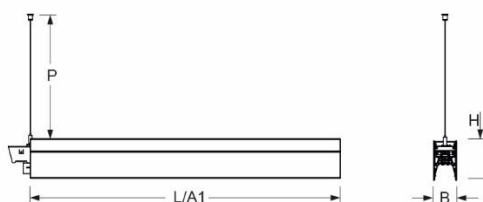

Pendel- Systemleuchte. Aluminiumprofil, natur eloxiert. Gehäusefarbe aluminium natur eloxiert. Direkt/indirekt strahlend. Gleichbleibender Indirektanteil über alle Systemkomponenten mittels weiß-opal satinierten Acryl-Diffusor. Direktanteil über weiß-opal satinierten Acryl-Endlosdiffusor serio-G. Durchgangsverdrahtung Stecksystem 10A. Bei Systemleuchte serio-HIT LB ist jeweils eine Abhängung im Lieferumfang enthalten. Als Zubehör erhältlich: Stimmseiten mit Abhängung und Anschlussleitung Set serio-HITE LED A/E Set 3x0,75 (5430137105); Anschlussleitung serio-AL 3x0,75 (5430037105); Endlosdiffusor 6m serio-G/06000 LED (5430600180); 10m serio-G/10000 LED (5431000180); 20m serio-G/20000 LED (5432000180);

- Artikelnummer: 5436144105
- Gehäusematerial: Aluminium
- Gehäusefarbe: aluminium natur eloxiert
- Lichtverteilung: direkt/indirekt strahlend
- Montageart: Pendel-Lichtbandmontage
- Prüfzeichen: IP 20, Schutzklasse I, F, Indoor, CE

## Abmessungen

- Abmessungen LxBxH/DxH: 1685 x 61 x 106 (mm)
- Pendellänge min/max: 150 / 2000 (mm)
- Befestigungsabstand A1: 1685 (mm)
- Gewicht (netto): 6.2 (kg)