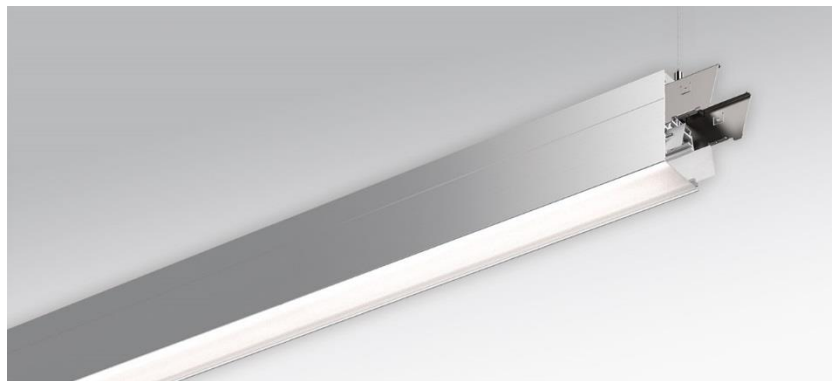

Pendel- Systemleuchte. Aluminiumprofil, natur eloxiert. Gehäusefarbe aluminium natur eloxiert. Direkt/indirekt strahlend. Gleichbleibender Indirektanteil über alle Systemkomponenten mittels weiß-opal satinierten Acryl-Diffusor. Direktanteil über weiß-opal satinierten Acryl-Endlosdiffusor serio-G. Durchgangsverdrahtung Stecksystem 10A. Bei Systemleuchte serio-HIT LB ist jeweils eine Abhängung im Lieferumfang enthalten. Als Zubehör erhältlich: Stimmseiten mit Abhängung und Anschlussleitung Set serio-HITE LED A/E Set 3x0,75 (5430137105); Anschlussleitung serio-AL 3x0,75 (5430037105); Endlosdiffusor 6m serio-G/06000 LED (5430600180); 10m serio-G/10000 LED (5431000180); 20m serio-G/20000 LED (5432000180);

- Artikelnummer: 5436144105
- Gehäusematerial: Aluminium
- Gehäusefarbe: aluminium natur eloxiert
- Lichtverteilung: direkt/indirekt strahlend
- Montageart: Pendel-Lichtbandmontage
- Prüfzeichen: IP 20, Schutzklasse I, F, Indoor, CE

## Abmessungen

- Abmessungen LxBxH/DxH: 1685 x 61 x 106 (mm)
- Pendellänge min/max: 150 / 2000 (mm)
- Befestigungsabstand A1: 1685 (mm)
- Gewicht (netto): 6.2 (kg)