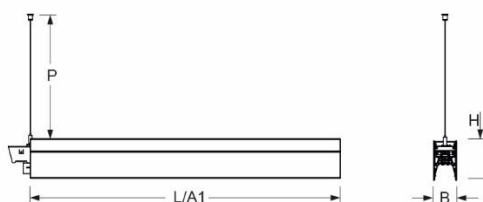

Pendel- Systemleuchte. Aluminiumprofil, natur eloxiert. Gehäusefarbe aluminium natur eloxiert. Direkt/indirekt strahlend, getrennt dimmbar. Gleichbleibender Indirektanteil über alle Systemkomponenten mittels weiß-opal satinierten Acryl-Diffusor. Direktanteil über weiß-opal satinierten Acryl-Endlosdiffusor serio-G. Durchgangsverdrahtung Stecksystem 10A. Bei Systemleuchte serio-HIT LB ist jeweils eine Abhängung im Lieferumfang enthalten. Als Zubehör erhältlich: Stimmseiten mit Abhängung und Anschlussleitung Set serio-HITE LED A/E Set 5x0,75 sw (5430157104); Anschlussleitung serio-AL 5x0,75 (5430057105); Endlosdiffusor 6m serio-G/06000 LED (5430600180); 10m serio-G/10000 LED (5431000180); 20m serio-G/20000 LED (5432000180);

- Artikelnummer: 5436126905
- Gehäusematerial: Aluminium
- Gehäusefarbe: aluminium natur eloxiert
- Lichtverteilung: direkt/indirekt strahlend
- Montageart: Pendel-Lichtbandmontage
- Prüfzeichen: IP 20, Schutzklasse I, F, Indoor, CE

## Abmessungen

- Abmessungen LxBxH/DxH: 1685 x 61 x 106 (mm)
- Pendellänge min/max: 150 / 2000 (mm)
- Befestigungsabstand A1: 1685 (mm)
- Gewicht (netto): 6.2 (kg)