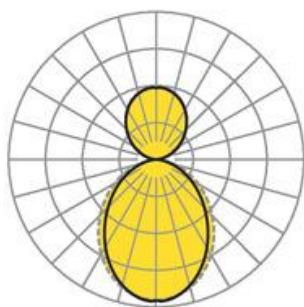

Pendel- Systemleuchte. Aluminiumprofil, natur eloxiert. Gehäusefarbe aluminium natur eloxiert. Direkt/indirekt strahlend, getrennt dimmbar. Gleichbleibender Indirektanteil über alle Systemkomponenten mittels weiß-opal satinierten Acryl-Diffusor. Direktanteil über weiß-opal satinierten Acryl-Endlosdiffusor serio-G. Durchgangsverdrahtung Stecksystem 10A. Bei Systemleuchte serio-HIT LB ist jeweils eine Abhängung im Lieferumfang enthalten. Als Zubehör erhältlich: Stimmseiten mit Abhängung und Anschlussleitung Set serio-HITE LED A/E Set 5x0,75 sw (5430157104); Anschlussleitung serio-AL 5x0,75 (5430057105); Endlosdiffusor 6m serio-G/06000 LED (5430600180); 10m serio-G/10000 LED (5431000180); 20m serio-G/20000 LED (5432000180);

## Abmessungen

- Abmessungen LxBxH/DxH: 1685 x 61 x 106 (mm)
- Pendellänge min/max: 150 / 2000 (mm)
- Befestigungsabstand A1: 1685 (mm)
- Gewicht (netto): 6.2 (kg)

## Lichttechnik/Elektrotechnik

- Bestückung: LED, Farbwiedergabe/Lichtfarbe CRI  $\geq$  90 / 2700K-6500K stufenlos regelbar
- Direkt/Indirekt 64 % / 36 %
- UGR q/l: 21.9 / 23.1
- Leuchtenlichtstrom: 8900 (lm)
- LED-Lebensdauer: 50000h L80/B10 (Tq 25°C)
- Leuchten Lichtausbeute: 87 (lm/W)
- Systemleistung: 102 (W)
- Betriebsgerät: Elektronischer Treiber DALI device type 8 (2 Stück)
- Netzspannung max.: 230 V / 50 Hz
- Energieeffizienzklasse: E