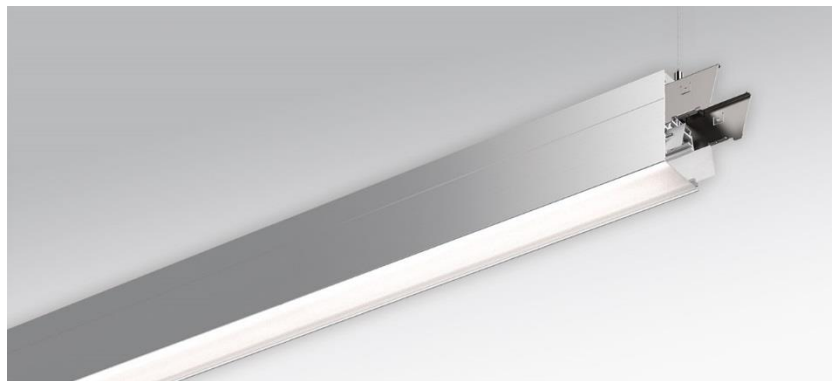

Pendel- Systemleuchte. Aluminiumprofil, natur eloxiert. Gehäusefarbe aluminium natur eloxiert. Direkt/indirekt strahlend, getrennt dimmbar. Gleichbleibender Indirektanteil über alle Systemkomponenten mittels weiß-opal satinierten Acryl-Diffusor. Direktanteil über weiß-opal satinierten Acryl-Endlosdiffusor serio-G. Durchgangsverdrahtung Stecksystem 10A. Bei Systemleuchte serio-HIT LB ist jeweils eine Abhängung im Lieferumfang enthalten. Als Zubehör erhältlich: Stimmseiten mit Abhängung und Anschlussleitung Set serio-HITE LED A/E Set 5x0,75 sw (5430157104); Anschlussleitung serio-AL 5x0,75 (5430057105); Endlosdiffusor 6m serio-G/06000 LED (5430600180); 10m serio-G/10000 LED (5431000180); 20m serio-G/20000 LED (5432000180);

- Artikelnummer: 5436126905
- Gehäusematerial: Aluminium
- Gehäusefarbe: aluminium natur eloxiert
- Lichtverteilung: direkt/indirekt strahlend
- Montageart: Pendel-Lichtbandmontage
- Prüfzeichen: IP 20, Schutzklasse I, F, Indoor, CE

## Abmessungen

- Abmessungen LxBxH/DxH: 1685 x 61 x 106 (mm)
- Pendellänge min/max: 150 / 2000 (mm)
- Befestigungsabstand A1: 1685 (mm)
- Gewicht (netto): 6.2 (kg)