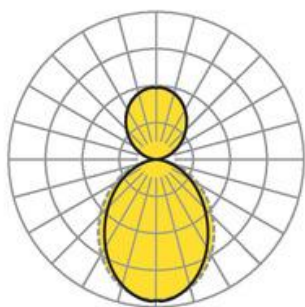

Pendel- Systemleuchte. Aluminiumprofil, natur eloxiert. Gehäusefarbe verkehrsweiß RAL 9016. Direkt/indirekt strahlend. Gleichbleibender Indirektanteil über alle Systemkomponenten mittels weiß-opal satinierten Acryl-Diffusor. Direktanteil über weiß-opal satinierten Acryl-Endlosdiffusor serio-G. Durchgangsverdrahtung Stecksystem 10A. Bei Systemleuchte serio-HIT LB ist jeweils eine Abhängung im Lieferumfang enthalten. Als Zubehör erhältlich: Stimmseiten mit Abhängung und Anschlussleitung Set serio-HITE LED A/E Set 3x0,75 vw (5430137101); Anschlussleitung serio-AL 3x0,75 (5430037105); Endlosdiffusor 6m serio-G/06000 LED (5430600180); 10m serio-G/10000 LED (5431000180); 20m serio-G/20000 LED (5432000180);

- Artikelnummer: 5436044101
- Gehäusematerial: Aluminium
- Gehäusefarbe: verkehrsweiß RAL 9016
- Lichtverteilung: direkt/indirekt strahlend
- Montageart: Pendel-Lichtbandmontage
- Prüfzeichen: IP 20, Schutzklasse I, F, Indoor, CE

Abmessungen

- Abmessungen LxBxH/DxH: 1685 x 61 x 106 (mm)
- Pendellänge min/max: 150 / 2000 (mm)
- Befestigungsabstand A1: 1685 (mm)
- Gewicht (netto): 6.2 (kg)

Lichttechnik/Elektrotechnik

- Bestückung: LED, Farbwiedergabe/Lichtfarbe CRI ≥ 80 / 4000K
- Direkt/Indirekt: 64 % / 36 %
- UGR q/l: 19.7 / 21.0
- Leuchtenlichtstrom: 4800 (lm)
- LED-Lebensdauer: 50000h L80/B10 (Tq 25°C)
- Leuchten Lichtausbeute: 123 (lm/W)
- Systemleistung: 39 (W)
- Betriebsgerät: Elektronischer Treiber (2 Stück)
- Netzspannung max.: 230 V / 50 Hz