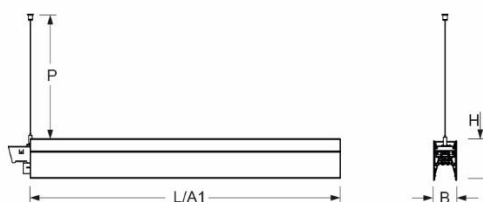

Pendel- Systemleuchte. Aluminiumprofil, natur eloxiert. Gehäusefarbe verkehrsweiß RAL 9016. Direkt/indirekt strahlend. Gleichbleibender Indirektanteil über alle Systemkomponenten mittels weiß-opal satinierten Acryl-Diffusor. Direktanteil über weiß-opal satinierten Acryl-Endlosdiffusor serio-G. Durchgangsverdrahtung Stecksystem 10A. Bei Systemleuchte serio-HIT LB ist jeweils eine Abhängung im Lieferumfang enthalten. Als Zubehör erhältlich: Stimmseiten mit Abhängung und Anschlussleitung Set serio-HITE LED A/E Set 3x0,75 vw (5430137101); Anschlussleitung serio-AL 3x0,75 (5430037105); Endlosdiffusor 6m serio-G/06000 LED (5430600180); 10m serio-G/10000 LED (5431000180); 20m serio-G/20000 LED (5432000180);

- Artikelnummer: 5436044101
- Gehäusematerial: Aluminium
- Gehäusefarbe: verkehrsweiß RAL 9016
- Lichtverteilung: direkt/indirekt strahlend
- Montageart: Pendel-Lichtbandmontage
- Prüfzeichen: IP 20, Schutzklasse I, F, Indoor, CE

Abmessungen

- Abmessungen LxBxH/DxH: 1685 x 61 x 106 (mm)
- Pendellänge min/max: 150 / 2000 (mm)
- Befestigungsabstand A1: 1685 (mm)
- Gewicht (netto): 6.2 (kg)

Lichttechnik/Elektrotechnik

- Bestückung: LED, Farbwiedergabe/Lichtfarbe CRI ≥ 80 / 4000K
- Direkt/Indirekt: 64 % / 36 %
- UGR q/l: 19.7 / 21.0
- Leuchtenlichtstrom: 4800 (lm)
- LED-Lebensdauer: 50000h L80/B10 (Tq 25°C)
- Leuchten Lichtausbeute: 123 (lm/W)
- Systemleistung: 39 (W)
- Betriebsgerät: Elektronischer Treiber (2 Stück)
- Netzspannung max.: 230 V / 50 Hz