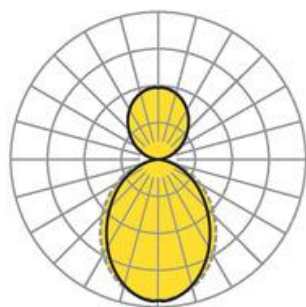

Pendel- Systemleuchte. Aluminiumprofil, natur eloxiert. Gehäusefarbe schwarz RAL 9005. Direkt/indirekt strahlend. Gleichbleibender Indirektanteil über alle Systemkomponenten mittels weiß-opal satinierten Acryl-Diffusor. Direktanteil über weiß-opal satinierten Acryl-Endlosdiffusor serio-G. Durchgangsverdrahtung Stecksystem 10A. Bei Systemleuchte serio-HIT LB ist jeweils eine Abhängung im Lieferumfang enthalten. Als Zubehör erhältlich: Stimmseiten mit Abhängung und Anschlussleitung Set serio-HITE LED A/E Set 3x0,75 sw (5430137104); Anschlussleitung serio-AL 3x0,75 (5430037105); Endlosdiffusor 6m serio-G/06000 LED (5430600180); 10m serio-G/10000 LED (5431000180); 20m serio-G/20000 LED (5432000180);

- Artikelnummer: 5436044104
- Gehäusematerial: Aluminium
- Gehäusefarbe: schwarz RAL 9005
- Lichtverteilung: direkt/indirekt strahlend
- Montageart: Pendel-Lichtbandmontage
- Prüfzeichen: IP 20, Schutzklasse I, F, Indoor, CE

Abmessungen

- Abmessungen LxBxH/DxH: 1685 x 61 x 106 (mm)
- Pendellänge min/max: 150 / 2000 (mm)
- Befestigungsabstand A1: 1685 (mm)
- Gewicht (netto): 6.2 (kg)

Lichttechnik/Elektrotechnik

- Bestückung: LED, Farbwiedergabe/Lichtfarbe CRI \geq 80 / 4000K
- Direkt/Indirekt: 64 % / 36 %
- UGR q/l: 19.7 / 21.0
- Leuchtenlichtstrom: 4800 (lm)
- LED-Lebensdauer: 50000h L80/B10 (Tq 25°C)
- Leuchten Lichtausbeute: 123 (lm/W)
- Systemleistung: 39 (W)
- Betriebsgerät: Elektronischer Treiber (2 Stück)
- Netzspannung max.: 230 V / 50 Hz