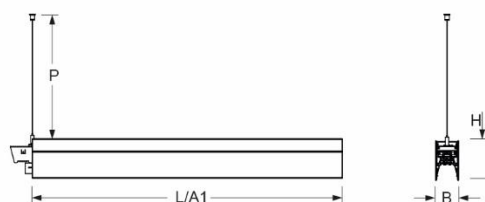

Pendel- Systemleuchte. Aluminiumprofil, natur eloxiert. Gehäusefarbe schwarz RAL 9005. Direkt/indirekt strahlend. Gleichbleibender Indirektanteil über alle Systemkomponenten mittels weiß-opal satinierten Acryl-Diffusor. Direktanteil über weiß-opal satinierten Acryl-Endlosdiffusor serio-G. Durchgangsverdrahtung Stecksystem 10A. Bei Systemleuchte serio-HIT LB ist jeweils eine Abhängung im Lieferumfang enthalten. Als Zubehör erhältlich: Stimmseiten mit Abhängung und Anschlussleitung Set serio-HITE LED A/E Set 3x0,75 sw (5430137104); Anschlussleitung serio-AL 3x0,75 (5430037105); Endlosdiffusor 6m serio-G/06000 LED (5430600180); 10m serio-G/10000 LED (5431000180); 20m serio-G/20000 LED (5432000180);

- Artikelnummer: 5436044104
- Gehäusematerial: Aluminium
- Gehäusefarbe: schwarz RAL 9005
- Lichtverteilung: direkt/indirekt strahlend
- Montageart: Pendel-Lichtbandmontage
- Prüfzeichen: IP 20, Schutzklasse I, F, Indoor, CE

Abmessungen

- Abmessungen LxBxH/DxH: 1685 x 61 x 106 (mm)
- Pendellänge min/max: 150 / 2000 (mm)
- Befestigungsabstand A1: 1685 (mm)
- Gewicht (netto): 6.2 (kg)

Lichttechnik/Elektrotechnik

- Bestückung: LED, Farbwiedergabe/Lichtfarbe CRI \geq 80 / 4000K
- Direkt/Indirekt: 64 % / 36 %
- UGR q/l: 19.7 / 21.0
- Leuchtenlichtstrom: 4800 (lm)
- LED-Lebensdauer: 50000h L80/B10 (Tq 25°C)
- Leuchten Lichtausbeute: 123 (lm/W)
- Systemleistung: 39 (W)
- Betriebsgerät: Elektronischer Treiber (2 Stück)
- Netzspannung max.: 230 V / 50 Hz