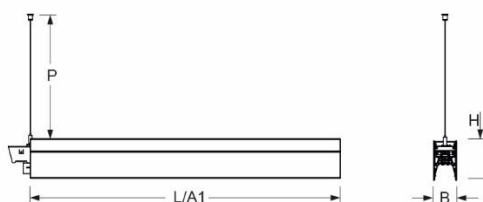

Pendel- Systemleuchte. Aluminiumprofil, natur eloxiert. Gehäusefarbe aluminium natur eloxiert. Direkt/indirekt strahlend. Gleichbleibender Indirektanteil über alle Systemkomponenten mittels weiß-opal satinierten Acryl-Diffusor. Direktanteil über weiß-opal satinierten Acryl-Endlosdiffusor serio-G. Durchgangsverdrahtung Stecksystem 10A. Bei Systemleuchte serio-HIT LB ist jeweils eine Abhängung im Lieferumfang enthalten. Als Zubehör erhältlich: Stimmseiten mit Abhängung und Anschlussleitung Set serio-HITE LED A/E Set 3x0,75 (5430137105); Anschlussleitung serio-AL 3x0,75 (5430037105); Endlosdiffusor 6m serio-G/06000 LED (5430600180); 10m serio-G/10000 LED (5431000180); 20m serio-G/20000 LED (5432000180);

- Artikelnummer: 5436044105
- Gehäusematerial: Aluminium
- Gehäusefarbe: aluminium natur eloxiert
- Lichtverteilung: direkt/indirekt strahlend
- Montageart: Pendel-Lichtbandmontage
- Prüfzeichen: IP 20, Schutzklasse I, F, Indoor, CE

Abmessungen

- Abmessungen LxBxH/DxH: 1685 x 61 x 106 (mm)
- Pendellänge min/max: 150 / 2000 (mm)
- Befestigungsabstand A1: 1685 (mm)
- Gewicht (netto): 6.2 (kg)

Lichttechnik/Elektrotechnik

- Bestückung: LED, Farbwiedergabe/Lichtfarbe CRI ≥ 80 / 4000K
- Direkt/Indirekt: 64 % / 36 %
- UGR q/l: 19.7 / 21.0
- Leuchtenlichtstrom: 4800 (lm)
- LED-Lebensdauer: 50000h L80/B10 (Tq 25°C)
- Leuchten Lichtausbeute: 123 (lm/W)
- Systemleistung: 39 (W)
- Betriebsgerät: Elektronischer Treiber (2 Stück)
- Netzspannung max.: 230 V / 50 Hz
- Energieeffizienzklasse: C