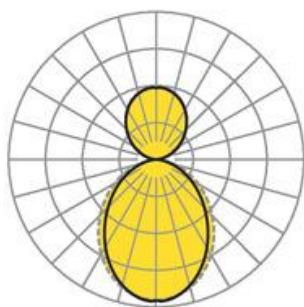

Pendel- Systemleuchte. Aluminiumprofil, natur eloxiert. Gehäusefarbe aluminium natur eloxiert. Direkt/indirekt strahlend. Gleichbleibender Indirektanteil über alle Systemkomponenten mittels weiß-opal satinierten Acryl-Diffusor. Direktanteil über weiß-opal satinierten Acryl-Endlosdiffusor serio-G. Durchgangsverdrahtung Stecksystem 10A. Bei Systemleuchte serio-HIT LB ist jeweils eine Abhängung im Lieferumfang enthalten. Als Zubehör erhältlich: Stimmseiten mit Abhängung und Anschlussleitung Set serio-HITE LED A/E Set 3x0,75 (5430137105); Anschlussleitung serio-AL 3x0,75 (5430037105); Endlosdiffusor 6m serio-G/06000 LED (5430600180); 10m serio-G/10000 LED (5431000180); 20m serio-G/20000 LED (5432000180);

- Artikelnummer: 5436044105
- Gehäusematerial: Aluminium
- Gehäusefarbe: aluminium natur eloxiert
- Lichtverteilung: direkt/indirekt strahlend
- Montageart: Pendel-Lichtbandmontage
- Prüfzeichen: IP 20, Schutzklasse I, F, Indoor, CE

Abmessungen

- Abmessungen LxBxH/DxH: 1685 x 61 x 106 (mm)
- Pendellänge min/max: 150 / 2000 (mm)
- Befestigungsabstand A1: 1685 (mm)
- Gewicht (netto): 6.2 (kg)

Lichttechnik/Elektrotechnik

- Bestückung: LED, Farbwiedergabe/Lichtfarbe CRI ≥ 80 / 4000K
- Direkt/Indirekt: 64 % / 36 %
- UGR q/l: 19.7 / 21.0
- Leuchtenlichtstrom: 4800 (lm)
- LED-Lebensdauer: 50000h L80/B10 (Tq 25°C)
- Leuchten Lichtausbeute: 123 (lm/W)
- Systemleistung: 39 (W)
- Betriebsgerät: Elektronischer Treiber (2 Stück)
- Netzspannung max.: 230 V / 50 Hz
- Energieeffizienzklasse: C