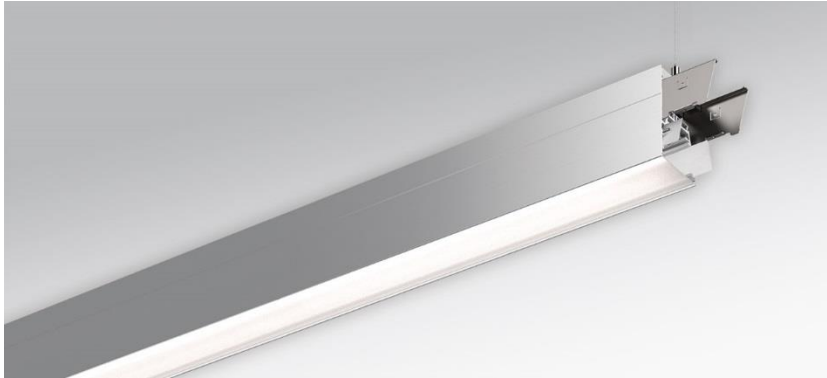

Pendel- Systemleuchte. Aluminiumprofil, natur eloxiert. Gehäusefarbe aluminium natur eloxiert. Direkt/indirekt strahlend. Gleichbleibender Indirektanteil über alle Systemkomponenten mittels weiß-opal satinierten Acryl-Diffusor. Direktanteil über weiß-opal satinierten Acryl-Endlosdiffusor serio-G. Durchgangsverdrahtung Stecksystem 10A. Bei Systemleuchte serio-HIT LB ist jeweils eine Abhängung im Lieferumfang enthalten. Als Zubehör erhältlich: Stimmseiten mit Abhängung und Anschlussleitung Set serio-HITE LED A/E Set 3x0,75 (5430137105); Anschlussleitung serio-AL 3x0,75 (5430037105); Endlosdiffusor 6m serio-G/06000 LED (5430600180); 10m serio-G/10000 LED (5431000180); 20m serio-G/20000 LED (5432000180);

- Artikelnummer: 5435144105
- Gehäusematerial: Aluminium
- Gehäusefarbe: aluminium natur eloxiert
- Lichtverteilung: direkt/indirekt strahlend
- Montageart: Pendel-Lichtbandmontage
- Prüfzeichen: IP 20, Schutzklasse I, F, Indoor, CE

Abmessungen

- Abmessungen LxBxH/DxH: 1405 x 61 x 106 (mm)
- Pendellänge min/max: 150 / 2000 (mm)
- Befestigungsabstand A1: 1405 (mm)
- Gewicht (netto): 5.3 (kg)

Lichttechnik/Elektrotechnik

- Bestückung: LED, Farbwiedergabe/Lichtfarbe CRI ≥ 80 / 4000K
- Direkt/Indirekt: 64 % / 36 %
- UGR q/l: 22.1 / 23.3
- Leuchtenlichtstrom: 7900 (lm)
- LED-Lebensdauer: 50000h L80/B10 (Tq 25°C)
- Leuchten Lichtausbeute: 113 (lm/W)
- Systemleistung: 70 (W)
- Betriebsgerät: Elektronischer Treiber (2 Stück)
- Netzspannung max.: 230 V / 50 Hz
- Energieeffizienzklasse: C