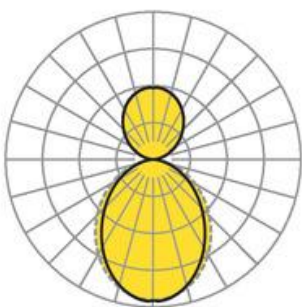

Pendel- Systemleuchte. Aluminiumprofil, natur eloxiert. Gehäusefarbe aluminium natur eloxiert. Direkt/indirekt strahlend. Gleichbleibender Indirektanteil über alle Systemkomponenten mittels weiß-opal satinierten Acryl-Diffusor. Direktanteil über weiß-opal satinierten Acryl-Endlosdiffusor serio-G. Durchgangsverdrahtung Stecksystem 10A. Bei Systemleuchte serio-HIT LB ist jeweils eine Abhängung im Lieferumfang enthalten. Als Zubehör erhältlich: Stimmseiten mit Abhängung und Anschlussleitung Set serio-HITE LED A/E Set 3x0,75 (5430137105); Anschlussleitung serio-AL 3x0,75 (5430037105); Endlosdiffusor 6m serio-G/06000 LED (5430600180); 10m serio-G/10000 LED (5431000180); 20m serio-G/20000 LED (5432000180);

- Artikelnummer: 5435144105
- Gehäusematerial: Aluminium
- Gehäusefarbe: aluminium natur eloxiert
- Lichtverteilung: direkt/indirekt strahlend
- Montageart: Pendel-Lichtbandmontage
- Prüfzeichen: IP 20, Schutzklasse I, F, Indoor, CE

Abmessungen

- Abmessungen LxBxH/DxH: 1405 x 61 x 106 (mm)
- Pendellänge min/max: 150 / 2000 (mm)
- Befestigungsabstand A1: 1405 (mm)
- Gewicht (netto): 5.3 (kg)

Lichttechnik/Elektrotechnik

- Bestückung: LED, Farbwiedergabe/Lichtfarbe CRI ≥ 80 / 4000K
- Direkt/Indirekt: 64 % / 36 %
- UGR q/l: 22.1 / 23.3
- Leuchtenlichtstrom: 7900 (lm)
- LED-Lebensdauer: 50000h L80/B10 (Tq 25°C)
- Leuchten Lichtausbeute: 113 (lm/W)
- Systemleistung: 70 (W)
- Betriebsgerät: Elektronischer Treiber (2 Stück)
- Netzspannung max.: 230 V / 50 Hz
- Energieeffizienzklasse: C