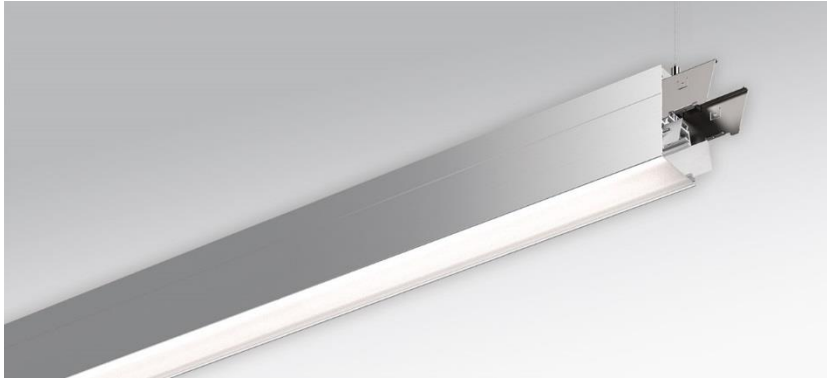

Pendel- Systemleuchte. Aluminiumprofil, natur eloxiert. Gehäusefarbe aluminium natur eloxiert. Direkt/indirekt strahlend, getrennt dimmbar. Gleichbleibender Indirektanteil über alle Systemkomponenten mittels weiß-opal satinierten Acryl-Diffusor. Direktanteil über weiß-opal satinierten Acryl-Endlosdiffusor serio-G. Durchgangsverdrahtung Stecksystem 10A. Bei Systemleuchte serio-HIT LB ist jeweils eine Abhängung im Lieferumfang enthalten. Als Zubehör erhältlich: Stimmseiten mit Abhängung und Anschlussleitung Set serio-HITE LED A/E Set 5x0,75 (5430157105); Anschlussleitung serio-AL 5x0,75 (5430057105); Endlosdiffusor 6m serio-G/06000 LED (5430600180); 10m serio-G/10000 LED (5431000180); 20m serio-G/20000 LED (5432000180);

- Artikelnummer: 5435146605
- Gehäusematerial: Aluminium
- Gehäusefarbe: aluminium natur eloxiert
- Lichtverteilung: direkt/indirekt strahlend
- Montageart: Pendel-Lichtbandmontage
- Prüfzeichen: IP 20, Schutzklasse I, F, Indoor, CE

## Abmessungen

- Abmessungen LxBxH/DxH: 1405 x 61 x 106 (mm)
- Pendellänge min/max: 150 / 2000 (mm)
- Befestigungsabstand A1: 1405 (mm)
- Gewicht (netto): 5.3 (kg)