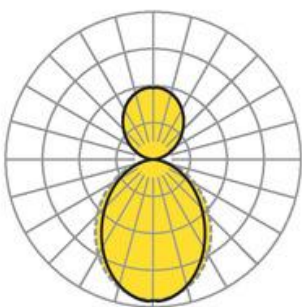

Pendel- Systemleuchte. Aluminiumprofil, natur eloxiert. Gehäusefarbe aluminium natur eloxiert. Direkt/indirekt strahlend, getrennt dimmbar. Gleichbleibender Indirektanteil über alle Systemkomponenten mittels weiß-opal satinierten Acryl-Diffusor. Direktanteil über weiß-opal satinierten Acryl-Endlosdiffusor serio-G. Durchgangsverdrahtung Stecksystem 10A. Bei Systemleuchte serio-HIT LB ist jeweils eine Abhängung im Lieferumfang enthalten. Als Zubehör erhältlich: Stimmseiten mit Abhängung und Anschlussleitung Set serio-HITE LED A/E Set 5x0,75 (5430157105); Anschlussleitung serio-AL 5x0,75 (5430057105); Endlosdiffusor 6m serio-G/06000 LED (5430600180); 10m serio-G/10000 LED (5431000180); 20m serio-G/20000 LED (5432000180);

- Artikelnummer: 5435146605
- Gehäusematerial: Aluminium
- Gehäusefarbe: aluminium natur eloxiert
- Lichtverteilung: direkt/indirekt strahlend
- Montageart: Pendel-Lichtbandmontage
- Prüfzeichen: IP 20, Schutzklasse I, F, Indoor, CE

## Abmessungen

- Abmessungen LxBxH/DxH: 1405 x 61 x 106 (mm)
- Pendellänge min/max: 150 / 2000 (mm)
- Befestigungsabstand A1: 1405 (mm)
- Gewicht (netto): 5.3 (kg)

## Lichttechnik/Elektrotechnik

- Bestückung: LED, Farbwiedergabe/Lichtfarbe CRI  $\geq$  80 / 4000K
- Direkt/Indirekt: 64 % / 36 %
- UGR q/l: 22.1 / 23.3
- Leuchtenlichtstrom: 7900 (lm)
- LED-Lebensdauer: 50000h L80/B10 (Tq 25°C)
- Leuchten Lichtausbeute: 113 (lm/W)
- Systemleistung: 70 (W)
- Betriebsgerät: Elektronischer Treiber DALI (2 Stück)
- Netzspannung max.: 230 V / 50 Hz
- Energieeffizienzklasse: C