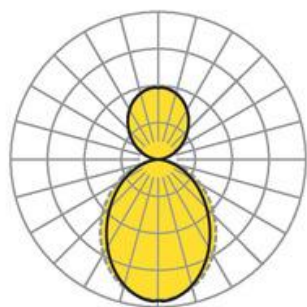

Pendel- Systemleuchte. Aluminiumprofil, natur eloxiert. Gehäusefarbe verkehrsweiß RAL 9016. Direkt/indirekt strahlend. Gleichbleibender Indirektanteil über alle Systemkomponenten mittels weiß-opal satinierten Acryl-Diffusor. Direktanteil über weiß-opal satinierten Acryl-Endlosdiffusor serio-G. Durchgangsverdrahtung Stecksystem 10A. Bei Systemleuchte serio-HIT LB ist jeweils eine Abhängung im Lieferumfang enthalten. Als Zubehör erhältlich: Stimmseiten mit Abhängung und Anschlussleitung Set serio-HITE LED A/E Set 3x0,75 vw (5430137101); Anschlussleitung serio-AL 3x0,75 (5430037105); Endlosdiffusor 6m serio-G/06000 LED (5430600180); 10m serio-G/10000 LED (5431000180); 20m serio-G/20000 LED (5432000180);

- Artikelnummer: 5435044101
- Gehäusematerial: Aluminium
- Gehäusefarbe: verkehrsweiß RAL 9016
- Lichtverteilung: direkt/indirekt strahlend
- Montageart: Pendel-Lichtbandmontage
- Prüfzeichen: IP 20, Schutzklasse I, F, Indoor, CE

Abmessungen

- Abmessungen LxBxH/DxH: 1405 x 61 x 106 (mm)
- Pendellänge min/max: 150 / 2000 (mm)
- Befestigungsabstand A1: 1405 (mm)
- Gewicht (netto): 5.3 (kg)

Lichttechnik/Elektrotechnik

- Bestückung: LED, Farbwiedergabe/Lichtfarbe CRI \geq 80 / 4000K
- Direkt/Indirekt: 64 % / 36 %
- UGR q/l: 19.8 / 21.1
- Leuchtenlichtstrom: 4100 (lm)
- LED-Lebensdauer: 50000h L80/B10 (Tq 25°C)
- Leuchten Lichtausbeute: 122 (lm/W)
- Systemleistung: 34 (W)
- Betriebsgerät: Elektronischer Treiber (2 Stück)
- Netzspannung max.: 230 V / 50 Hz
- Energieeffizienzklasse: C