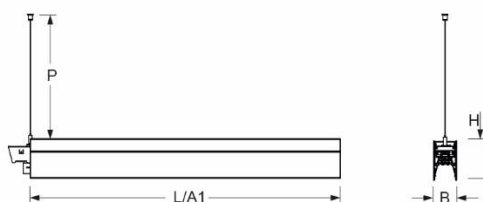

Pendel- Systemleuchte. Aluminiumprofil, natur eloxiert. Gehäusefarbe verkehrsweiß RAL 9016. Direkt/indirekt strahlend. Gleichbleibender Indirektanteil über alle Systemkomponenten mittels weiß-opal satinierten Acryl-Diffusor. Direktanteil über weiß-opal satinierten Acryl-Endlosdiffusor serio-G. Durchgangsverdrahtung Stecksystem 10A. Bei Systemleuchte serio-HIT LB ist jeweils eine Abhängung im Lieferumfang enthalten. Als Zubehör erhältlich: Stimmseiten mit Abhängung und Anschlussleitung Set serio-HITE LED A/E Set 3x0,75 vw (5430137101); Anschlussleitung serio-AL 3x0,75 (5430037105); Endlosdiffusor 6m serio-G/06000 LED (5430600180); 10m serio-G/10000 LED (5431000180); 20m serio-G/20000 LED (5432000180);

- Artikelnummer: 5435044101
- Gehäusematerial: Aluminium
- Gehäusefarbe: verkehrsweiß RAL 9016
- Lichtverteilung: direkt/indirekt strahlend
- Montageart: Pendel-Lichtbandmontage
- Prüfzeichen: IP 20, Schutzklasse I, F, Indoor, CE

Abmessungen

- Abmessungen LxBxH/DxH: 1405 x 61 x 106 (mm)
- Pendellänge min/max: 150 / 2000 (mm)
- Befestigungsabstand A1: 1405 (mm)
- Gewicht (netto): 5.3 (kg)

Lichttechnik/Elektrotechnik

- Bestückung: LED, Farbwiedergabe/Lichtfarbe CRI \geq 80 / 4000K
- Direkt/Indirekt: 64 % / 36 %
- UGR q/l: 19.8 / 21.1
- Leuchtenlichtstrom: 4100 (lm)
- LED-Lebensdauer: 50000h L80/B10 (Tq 25°C)
- Leuchten Lichtausbeute: 122 (lm/W)
- Systemleistung: 34 (W)
- Betriebsgerät: Elektronischer Treiber (2 Stück)
- Netzspannung max.: 230 V / 50 Hz
- Energieeffizienzklasse: C