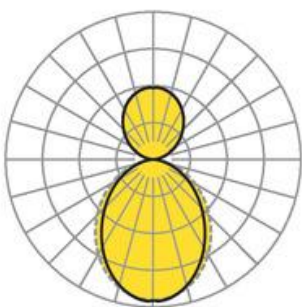

Pendel- Systemleuchte. Aluminiumprofil, natur eloxiert. Gehäusefarbe schwarz RAL 9005. Direkt/indirekt strahlend. Gleichbleibender Indirektanteil über alle Systemkomponenten mittels weiß-opal satinierten Acryl-Diffusor. Direktanteil über weiß-opal satinierten Acryl-Endlosdiffusor serio-G. Durchgangsverdrahtung Stecksystem 10A. Bei Systemleuchte serio-HIT LB ist jeweils eine Abhängung im Lieferumfang enthalten. Als Zubehör erhältlich: Stimmseiten mit Abhängung und Anschlussleitung Set serio-HITE LED A/E Set 3x0,75 sw (5430137104); Anschlussleitung serio-AL 3x0,75 (5430037105); Endlosdiffusor 6m serio-G/06000 LED (5430600180); 10m serio-G/10000 LED (5431000180); 20m serio-G/20000 LED (5432000180);

- Artikelnummer: 5435044104
- Gehäusematerial: Aluminium
- Gehäusefarbe: schwarz RAL 9005
- Lichtverteilung: direkt/indirekt strahlend
- Montageart: Pendel-Lichtbandmontage
- Prüfzeichen: IP 20, Schutzklasse I, F, Indoor, CE

Abmessungen

- Abmessungen LxBxH/DxH: 1405 x 61 x 106 (mm)
- Pendellänge min/max: 150 / 2000 (mm)
- Befestigungsabstand A1: 1405 (mm)
- Gewicht (netto): 5.3 (kg)

Lichttechnik/Elektrotechnik

- Bestückung: LED, Farbwiedergabe/Lichtfarbe CRI \geq 80 / 4000K
- Direkt/Indirekt: 64 % / 36 %
- UGR q/l: 19.8 / 21.1
- Leuchtenlichtstrom: 4100 (lm)
- LED-Lebensdauer: 50000h L80/B10 (Tq 25°C)
- Leuchten Lichtausbeute: 122 (lm/W)
- Systemleistung: 34 (W)
- Betriebsgerät: Elektronischer Treiber (2 Stück)
- Netzspannung max.: 230 V / 50 Hz
- Energieeffizienzklasse: C