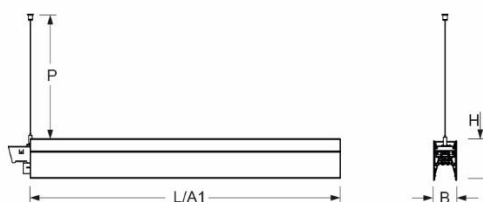

Pendel- Systemleuchte. Aluminiumprofil, natur eloxiert. Gehäusefarbe aluminium natur eloxiert. Direkt/indirekt strahlend. Gleichbleibender Indirektanteil über alle Systemkomponenten mittels weiß-opal satinierten Acryl-Diffusor. Direktanteil über weiß-opal satinierten Acryl-Endlosdiffusor serio-G. Durchgangsverdrahtung Stecksystem 10A. Bei Systemleuchte serio-HIT LB ist jeweils eine Abhängung im Lieferumfang enthalten. Als Zubehör erhältlich: Stimmseiten mit Abhängung und Anschlussleitung Set serio-HITE LED A/E Set 3x0,75 (5430137105); Anschlussleitung serio-AL 3x0,75 (5430037105); Endlosdiffusor 6m serio-G/06000 LED (5430600180); 10m serio-G/10000 LED (5431000180); 20m serio-G/20000 LED (5432000180);

- Artikelnummer: 5435044105
- Gehäusematerial: Aluminium
- Gehäusefarbe: aluminium natur eloxiert
- Lichtverteilung: direkt/indirekt strahlend
- Montageart: Pendel-Lichtbandmontage
- Prüfzeichen: IP 20, Schutzklasse I, F, Indoor, CE

## Abmessungen

- Abmessungen LxBxH/DxH: 1405 x 61 x 106 (mm)
- Pendellänge min/max: 150 / 2000 (mm)
- Befestigungsabstand A1: 1405 (mm)
- Gewicht (netto): 5.3 (kg)