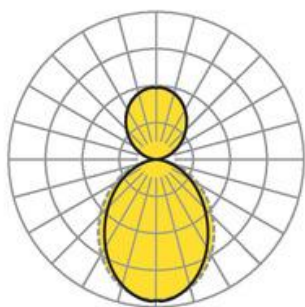

Lichttechnik/Elektrotechnik

- Bestückung: LED, Farbwiedergabe/Lichtfarbe CRI ≥ 80 / 4000K
- Direkt/Indirekt: 64 % / 36 %
- UGR q/l: 19.8 / 21.1
- Leuchtenlichtstrom: 4100 (lm)
- LED-Lebensdauer: 50000h L80/B10 (Tq 25°C)
- Leuchten Lichtausbeute: 122 (lm/W)
- Systemleistung: 34 (W)
- Betriebsgerät: Elektronischer Treiber (2 Stück)
- Netzspannung max.: 230 V / 50 Hz
- Energieeffizienzklasse: C