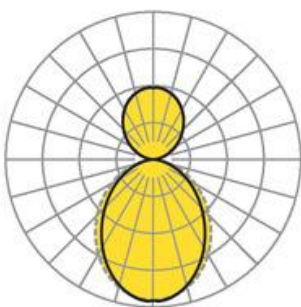

Pendel- Systemleuchte. Aluminiumprofil, natur eloxiert. Gehäusefarbe aluminium natur eloxiert. Direkt/indirekt strahlend, getrennt dimmbar. Gleichbleibender Indirektanteil über alle Systemkomponenten mittels weiß-opal satinierten Acryl-Diffusor. Direktanteil über weiß-opal satinierten Acryl-Endlosdiffusor serio-G. Durchgangsverdrahtung Stecksystem 10A. Bei Systemleuchte serio-HIT LB ist jeweils eine Abhängung im Lieferumfang enthalten. Als Zubehör erhältlich: Stimmseiten mit Abhängung und Anschlussleitung Set serio-HITE LED A/E Set 5x0,75 (5430157105); Anschlussleitung serio-AL 5x0,75 (5430057105); Endlosdiffusor 6m serio-G/06000 LED (5430600180); 10m serio-G/10000 LED (5431000180); 20m serio-G/20000 LED (5432000180);

- Artikelnummer: 5434146605
- Gehäusematerial: Aluminium
- Gehäusefarbe: aluminium natur eloxiert
- Lichtverteilung: direkt/indirekt strahlend
- Montageart: Pendel-Lichtbandmontage
- Prüfzeichen: IP 20, Schutzklasse I, F, Indoor, CE

Abmessungen

- Abmessungen LxBxH/DxH: 1125 x 61 x 106 (mm)
- Pendellänge min/max: 150 / 2000 (mm)
- Befestigungsabstand A1: 1125 (mm)
- Gewicht (netto): 4.5 (kg)

Lichttechnik/Elektrotechnik

- Bestückung: LED, Farbwiedergabe/Lichtfarbe CRI ≥ 80 / 4000K
- Direkt/Indirekt: 64 % / 36 %
- UGR q/l: 22.0 / 23.3
- Leuchtenlichtstrom: 6200 (lm)
- LED-Lebensdauer: 50000h L80/B10 (Tq 25°C)
- Leuchten Lichtausbeute: 112 (lm/W)
- Systemleistung: 55 (W)
- Betriebsgerät: Elektronischer Treiber DALI (2 Stück)
- Netzspannung max.: 230 V / 50 Hz
- Energieeffizienzklasse: C