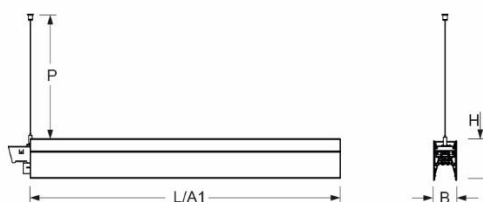

Pendel- Systemleuchte. Aluminiumprofil, natur eloxiert. Gehäusefarbe aluminium natur eloxiert. Direkt/indirekt strahlend, getrennt dimmbar. Gleichbleibender Indirektanteil über alle Systemkomponenten mittels weiß-opal satinierten Acryl-Diffusor. Direktanteil über weiß-opal satinierten Acryl-Endlosdiffusor serio-G. Durchgangsverdrahtung Stecksystem 10A. Bei Systemleuchte serio-HIT LB ist jeweils eine Abhängung im Lieferumfang enthalten. Als Zubehör erhältlich: Stirnseiten mit Abhängung und Anschlussleitung Set serio-HITE LED A/E Set 5x0,75 sw (5430157104); Anschlussleitung serio-AL 5x0,75 (5430057105); Endlosdiffusor 6m serio-G/06000 LED (5430600180); 10m serio-G/10000 LED (5431000180); 20m serio-G/20000 LED (5432000180);

- Artikelnummer: 5434126905
- Gehäusematerial: Aluminium
- Gehäusefarbe: aluminium natur eloxiert
- Lichtverteilung: direkt/indirekt strahlend
- Montageart: Pendel-Lichtbandmontage
- Prüfzeichen: IP 20, Schutzklasse I, F, Indoor, CE

Abmessungen

- Abmessungen LxBxH/DxH: 1125 x 61 x 106 (mm)
- Pendellänge min/max: 150 / 2000 (mm)
- Befestigungsabstand A1: 1125 (mm)
- Gewicht (netto): 4.5 (kg)

Lichttechnik/Elektrotechnik

- Bestückung: LED, Farbwiedergabe/Lichtfarbe CRI \geq 90 / 2700K-6500K stufenlos regelbar
- Direkt/Indirekt 64 % / 36 %
- UGR q/l: 21.9 / 23.2
- Leuchtenlichtstrom: 6100 (lm)
- LED-Lebensdauer: 50000h L80/B10 (Tq 25°C)
- Leuchten Lichtausbeute: 87 (lm/W)
- Systemleistung: 70 (W)
- Betriebsgerät: Elektronischer Treiber DALI device type 8 (2 Stück)
- Netzspannung max.: 230 V / 50 Hz
- Energieeffizienzklasse: E