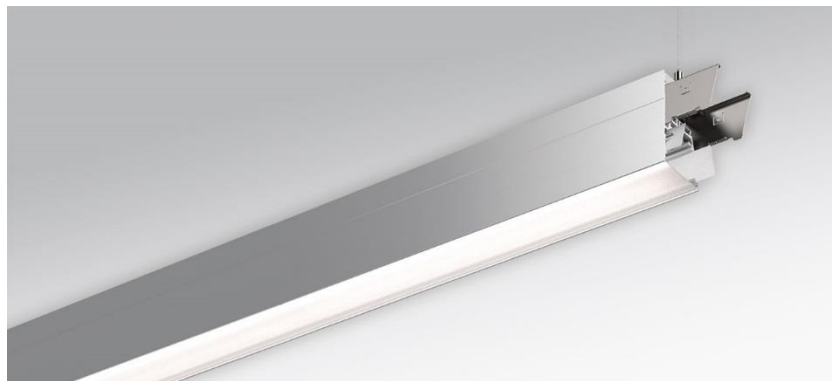

Pendel- Systemleuchte. Aluminiumprofil, natur eloxiert. Gehäusefarbe aluminium natur eloxiert. Direkt/indirekt strahlend, getrennt dimmbar. Gleichbleibender Indirektanteil über alle Systemkomponenten mittels weiß-opal satinierten Acryl-Diffusor. Direktanteil über weiß-opal satinierten Acryl-Endlosdiffusor serio-G. Durchgangsverdrahtung Stecksystem 10A. Bei Systemleuchte serio-HIT LB ist jeweils eine Abhängung im Lieferumfang enthalten. Als Zubehör erhältlich: Stirnseiten mit Abhängung und Anschlussleitung Set serio-HITE LED A/E Set 5x0,75 sw (5430157104); Anschlussleitung serio-AL 5x0,75 (5430057105); Endlosdiffusor 6m serio-G/06000 LED (5430600180); 10m serio-G/10000 LED (5431000180); 20m serio-G/20000 LED (5432000180);

- Artikelnummer: 5434126905
- Gehäusematerial: Aluminium
- Gehäusefarbe: aluminium natur eloxiert
- Lichtverteilung: direkt/indirekt strahlend
- Montageart: Pendel-Lichtbandmontage
- Prüfzeichen: IP 20, Schutzklasse I, F, Indoor, CE

Abmessungen

- Abmessungen LxBxH/DxH: 1125 x 61 x 106 (mm)
- Pendellänge min/max: 150 / 2000 (mm)
- Befestigungsabstand A1: 1125 (mm)
- Gewicht (netto): 4.5 (kg)

Lichttechnik/Elektrotechnik

- Bestückung: LED, Farbwiedergabe/Lichtfarbe CRI \geq 90 / 2700K-6500K stufenlos regelbar
- Direkt/Indirekt 64 % / 36 %
- UGR q/l: 21.9 / 23.2
- Leuchtenlichtstrom: 6100 (lm)
- LED-Lebensdauer: 50000h L80/B10 (Tq 25°C)
- Leuchten Lichtausbeute: 87 (lm/W)
- Systemleistung: 70 (W)
- Betriebsgerät: Elektronischer Treiber DALI device type 8 (2 Stück)
- Netzspannung max.: 230 V / 50 Hz
- Energieeffizienzklasse: E