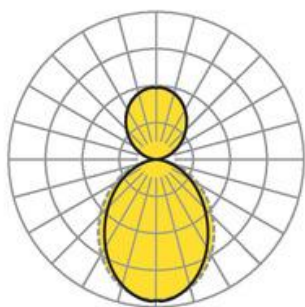

Pendel- Systemleuchte. Aluminiumprofil, natur eloxiert. Gehäusefarbe aluminium natur eloxiert. Direkt/indirekt strahlend, getrennt dimmbar. Gleichbleibender Indirektanteil über alle Systemkomponenten mittels weiß-opal satinierten Acryl-Diffusor. Direktanteil über weiß-opal satinierten Acryl-Endlosdiffusor serio-G. Durchgangsverdrahtung Stecksystem 10A. Bei Systemleuchte serio-HIT LB ist jeweils eine Abhängung im Lieferumfang enthalten. Als Zubehör erhältlich: Stirnseiten mit Abhängung und Anschlussleitung Set serio-HITE LED A/E Set 5x0,75 sw (5430157104); Anschlussleitung serio-AL 5x0,75 (5430057105); Endlosdiffusor 6m serio-G/06000 LED (5430600180); 10m serio-G/10000 LED (5431000180); 20m serio-G/20000 LED (5432000180);

- Artikelnummer: 5434126905
- Gehäusematerial: Aluminium
- Gehäusefarbe: aluminium natur eloxiert
- Lichtverteilung: direkt/indirekt strahlend
- Montageart: Pendel-Lichtbandmontage
- Prüfzeichen: IP 20, Schutzklasse I, F, Indoor, CE

Abmessungen

- Abmessungen LxBxH/DxH: 1125 x 61 x 106 (mm)
- Pendellänge min/max: 150 / 2000 (mm)
- Befestigungsabstand A1: 1125 (mm)
- Gewicht (netto): 4.5 (kg)

Lichttechnik/Elektrotechnik

- Bestückung: LED, Farbwiedergabe/Lichtfarbe CRI \geq 90 / 2700K-6500K stufenlos regelbar
- Direkt/Indirekt 64 % / 36 %
- UGR q/l: 21.9 / 23.2
- Leuchtenlichtstrom: 6100 (lm)
- LED-Lebensdauer: 50000h L80/B10 (Tq 25°C)
- Leuchten Lichtausbeute: 87 (lm/W)
- Systemleistung: 70 (W)
- Betriebsgerät: Elektronischer Treiber DALI device type 8 (2 Stück)
- Netzspannung max.: 230 V / 50 Hz
- Energieeffizienzklasse: E