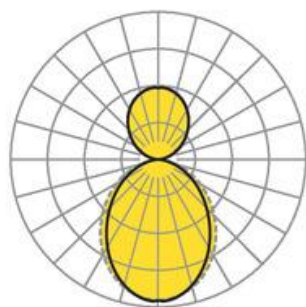

Pendel- Systemleuchte. Aluminiumprofil, natur eloxiert. Gehäusefarbe verkehrsweiß RAL 9016. Direkt/indirekt strahlend. Gleichbleibender Indirektanteil über alle Systemkomponenten mittels weiß-opal satinierten Acryl-Diffusor. Direktanteil über weiß-opal satinierten Acryl-Endlosdiffusor serio-G. Durchgangsverdrahtung Stecksystem 10A. Bei Systemleuchte serio-HIT LB ist jeweils eine Abhängung im Lieferumfang enthalten. Als Zubehör erhältlich: Stimmseiten mit Abhängung und Anschlussleitung Set serio-HITE LED A/E Set 3x0,75 vw (5430137101); Anschlussleitung serio-AL 3x0,75 (5430037105); Endlosdiffusor 6m serio-G/06000 LED (5430600180); 10m serio-G/10000 LED (5431000180); 20m serio-G/20000 LED (5432000180);

- Artikelnummer: 5434044101
- Gehäusematerial: Aluminium
- Gehäusefarbe: verkehrsweiß RAL 9016
- Lichtverteilung: direkt/indirekt strahlend
- Montageart: Pendel-Lichtbandmontage
- Prüfzeichen: IP 20, Schutzklasse I, F, Indoor, CE

Abmessungen

- Abmessungen LxBxH/DxH: 1125 x 61 x 106 (mm)
- Pendellänge min/max: 150 / 2000 (mm)
- Befestigungsabstand A1: 1125 (mm)
- Gewicht (netto): 4.1 (kg)

Lichttechnik/Elektrotechnik

- Bestückung: LED, Farbwiedergabe/Lichtfarbe CRI ≥ 80 / 4000K
- Direkt/Indirekt: 64 % / 36 %
- UGR q/l: 19.7 / 21.0
- Leuchtenlichtstrom: 3200 (lm)
- LED-Lebensdauer: 50000h L80/B10 (Tq 25°C)
- Leuchten Lichtausbeute: 123 (lm/W)
- Systemleistung: 26 (W)
- Betriebsgerät: Elektronischer Treiber (1 Stück)
- Netzspannung max.: 230 V / 50 Hz
- Energieeffizienzklasse: C