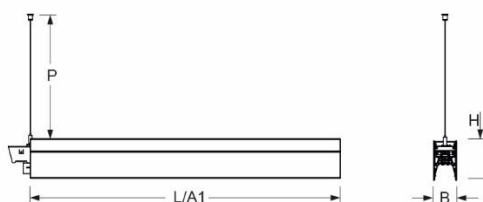

Pendel- Systemleuchte. Aluminiumprofil, natur eloxiert. Gehäusefarbe verkehrsweiß RAL 9016. Direkt/indirekt strahlend. Gleichbleibender Indirektanteil über alle Systemkomponenten mittels weiß-opal satinierten Acryl-Diffusor. Direktanteil über weiß-opal satinierten Acryl-Endlosdiffusor serio-G. Durchgangsverdrahtung Stecksystem 10A. Bei Systemleuchte serio-HIT LB ist jeweils eine Abhängung im Lieferumfang enthalten. Als Zubehör erhältlich: Stimmseiten mit Abhängung und Anschlussleitung Set serio-HITE LED A/E Set 3x0,75 vw (5430137101); Anschlussleitung serio-AL 3x0,75 (5430037105); Endlosdiffusor 6m serio-G/06000 LED (5430600180); 10m serio-G/10000 LED (5431000180); 20m serio-G/20000 LED (5432000180);

- Artikelnummer: 5434044101
- Gehäusematerial: Aluminium
- Gehäusefarbe: verkehrsweiß RAL 9016
- Lichtverteilung: direkt/indirekt strahlend
- Montageart: Pendel-Lichtbandmontage
- Prüfzeichen: IP 20, Schutzklasse I, F, Indoor, CE

Abmessungen

- Abmessungen LxBxH/DxH: 1125 x 61 x 106 (mm)
- Pendellänge min/max: 150 / 2000 (mm)
- Befestigungsabstand A1: 1125 (mm)
- Gewicht (netto): 4.1 (kg)

Lichttechnik/Elektrotechnik

- Bestückung: LED, Farbwiedergabe/Lichtfarbe CRI ≥ 80 / 4000K
- Direkt/Indirekt: 64 % / 36 %
- UGR q/l: 19.7 / 21.0
- Leuchtenlichtstrom: 3200 (lm)
- LED-Lebensdauer: 50000h L80/B10 (Tq 25°C)
- Leuchten Lichtausbeute: 123 (lm/W)
- Systemleistung: 26 (W)
- Betriebsgerät: Elektronischer Treiber (1 Stück)
- Netzspannung max.: 230 V / 50 Hz
- Energieeffizienzklasse: C