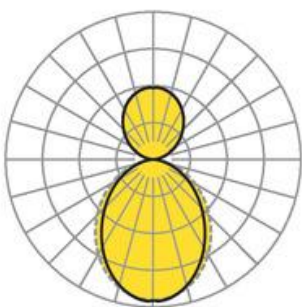

Pendel- Systemleuchte. Aluminiumprofil, natur eloxiert. Gehäusefarbe schwarz RAL 9005. Direkt/indirekt strahlend. Gleichbleibender Indirektanteil über alle Systemkomponenten mittels weiß-opal satinierten Acryl-Diffusor. Direktanteil über weiß-opal satinierten Acryl-Endlosdiffusor serio-G. Durchgangsverdrahtung Stecksystem 10A. Bei Systemleuchte serio-HIT LB ist jeweils eine Abhängung im Lieferumfang enthalten. Als Zubehör erhältlich: Stimmseiten mit Abhängung und Anschlussleitung Set serio-HITE LED A/E Set 3x0,75 sw (5430137104); Anschlussleitung serio-AL 3x0,75 (5430037105); Endlosdiffusor 6m serio-G/06000 LED (5430600180); 10m serio-G/10000 LED (5431000180); 20m serio-G/20000 LED (5432000180);

- Artikelnummer: 5434044104
- Gehäusematerial: Aluminium
- Gehäusefarbe: schwarz RAL 9005
- Lichtverteilung: direkt/indirekt strahlend
- Montageart: Pendel-Lichtbandmontage
- Prüfzeichen: IP 20, Schutzklasse I, F, Indoor, CE

Abmessungen

- Abmessungen LxBxH/DxH: 1125 x 61 x 106 (mm)
- Pendellänge min/max: 150 / 2000 (mm)
- Befestigungsabstand A1: 1125 (mm)
- Gewicht (netto): 4.1 (kg)

Lichttechnik/Elektrotechnik

- Bestückung: LED, Farbwiedergabe/Lichtfarbe CRI ≥ 80 / 4000K
- Direkt/Indirekt: 64 % / 36 %
- UGR q/l: 19.7 / 21.0
- Leuchtenlichtstrom: 3200 (lm)
- LED-Lebensdauer: 50000h L80/B10 (Tq 25°C)
- Leuchten Lichtausbeute: 123 (lm/W)
- Systemleistung: 26 (W)
- Betriebsgerät: Elektronischer Treiber (1 Stück)
- Netzspannung max.: 230 V / 50 Hz
- Energieeffizienzklasse: C