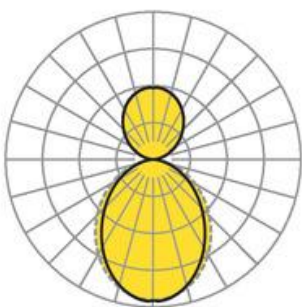

Lichttechnik/Elektrotechnik

- Bestückung: LED, Farbwiedergabe/Lichtfarbe CRI ≥ 80 / 4000K
- Direkt/Indirekt: 64 % / 36 %
- UGR q/l: 19.7 / 21.0
- Leuchtenlichtstrom: 3200 (lm)
- LED-Lebensdauer: 50000h L80/B10 (Tq 25°C)
- Leuchten Lichtausbeute: 123 (lm/W)
- Systemleistung: 26 (W)
- Betriebsgerät: Elektronischer Treiber (1 Stück)
- Netzspannung max.: 230 V / 50 Hz
- Energieeffizienzklasse: C