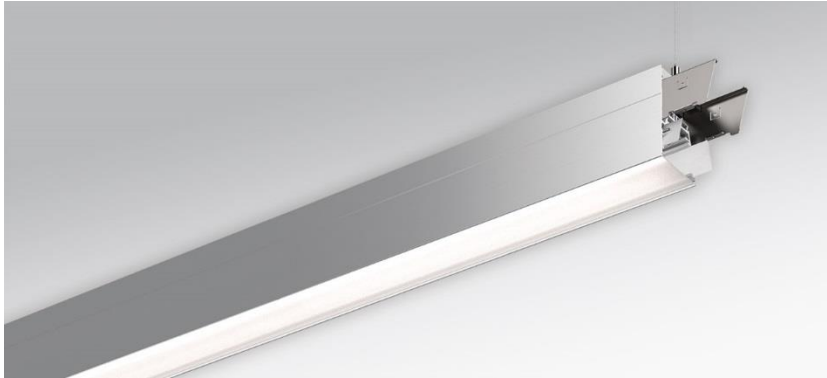

Pendel- Systemleuchte. Aluminiumprofil, natur eloxiert. Gehäusefarbe aluminium natur eloxiert. Direkt/indirekt strahlend. Gleichbleibender Indirektanteil über alle Systemkomponenten mittels weiß-opal satinierten Acryl-Diffusor. Direktanteil über weiß-opal satinierten Acryl-Endlosdiffusor serio-G. Durchgangsverdrahtung Stecksystem 10A. Bei Systemleuchte serio-HIT LB ist jeweils eine Abhängung im Lieferumfang enthalten. Als Zubehör erhältlich: Stimmseiten mit Abhängung und Anschlussleitung Set serio-HITE LED A/E Set 3x0,75 (5430137105); Anschlussleitung serio-AL 3x0,75 (5430037105); Endlosdiffusor 6m serio-G/06000 LED (5430600180); 10m serio-G/10000 LED (5431000180); 20m serio-G/20000 LED (5432000180);

- Artikelnummer: 5434044105
- Gehäusematerial: Aluminium
- Gehäusefarbe: aluminium natur eloxiert
- Lichtverteilung: direkt/indirekt strahlend
- Montageart: Pendel-Lichtbandmontage
- Prüfzeichen: IP 20, Schutzklasse I, F, Indoor, CE

## Abmessungen

- Abmessungen LxBxH/DxH: 1125 x 61 x 106 (mm)
- Pendellänge min/max: 150 / 2000 (mm)
- Befestigungsabstand A1: 1125 (mm)
- Gewicht (netto): 4.1 (kg)