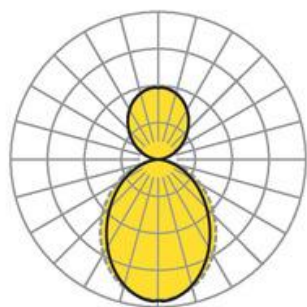

Pendel- Systemleuchte. Aluminiumprofil, natur eloxiert. Gehäusefarbe aluminium natur eloxiert. Direkt/indirekt strahlend. Gleichbleibender Indirektanteil über alle Systemkomponenten mittels weiß-opal satinierten Acryl-Diffusor. Direktanteil über weiß-opal satinierten Acryl-Endlosdiffusor serio-G. Durchgangsverdrahtung Stecksystem 10A. Bei Systemleuchte serio-HIT LB ist jeweils eine Abhängung im Lieferumfang enthalten. Als Zubehör erhältlich: Stimmseiten mit Abhängung und Anschlussleitung Set serio-HITE LED A/E Set 3x0,75 (5430137105); Anschlussleitung serio-AL 3x0,75 (5430037105); Endlosdiffusor 6m serio-G/06000 LED (5430600180); 10m serio-G/10000 LED (5431000180); 20m serio-G/20000 LED (5432000180);

- Artikelnummer: 5433144105
- Gehäusematerial: Aluminium
- Gehäusefarbe: aluminium natur eloxiert
- Lichtverteilung: direkt/indirekt strahlend
- Montageart: Pendel-Lichtbandmontage
- Prüfzeichen: IP 20, Schutzklasse I, F, Indoor, CE

Abmessungen

- Abmessungen LxBxH/DxH: 845 x 61 x 106 (mm)
- Pendellänge min/max: 150 / 2000 (mm)
- Befestigungsabstand A1: 845 (mm)
- Gewicht (netto): 3.1 (kg)

Lichttechnik/Elektrotechnik

- Bestückung: LED, Farbwiedergabe/Lichtfarbe CRI ≥ 80 / 4000K
- Direkt/Indirekt: 64 % / 36 %
- UGR q/l: 22.0 / 23.2
- Leuchtenlichtstrom: 4600 (lm)
- LED-Lebensdauer: 50000h L80/B10 (Tq 25°C)
- Leuchten Lichtausbeute: 113 (lm/W)
- Systemleistung: 41 (W)
- Betriebsgerät: Elektronischer Treiber (1 Stück)
- Netzspannung max.: 230 V / 50 Hz
- Energieeffizienzklasse: C