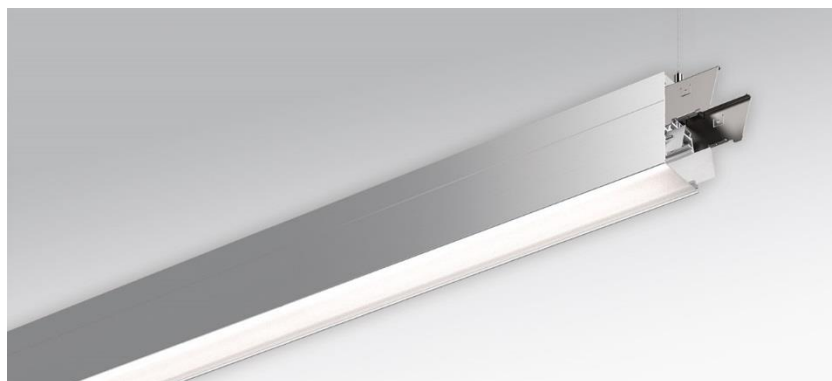

Pendel- Systemleuchte. Aluminiumprofil, natur eloxiert. Gehäusefarbe aluminium natur eloxiert. Direkt/indirekt strahlend. Gleichbleibender Indirektanteil über alle Systemkomponenten mittels weiß-opal satinierten Acryl-Diffusor. Direktanteil über weiß-opal satinierten Acryl-Endlosdiffusor serio-G. Durchgangsverdrahtung Stecksystem 10A. Bei Systemleuchte serio-HIT LB ist jeweils eine Abhängung im Lieferumfang enthalten. Als Zubehör erhältlich: Stimmseiten mit Abhängung und Anschlussleitung Set serio-HITE LED A/E Set 3x0,75 (5430137105); Anschlussleitung serio-AL 3x0,75 (5430037105); Endlosdiffusor 6m serio-G/06000 LED (5430600180); 10m serio-G/10000 LED (5431000180); 20m serio-G/20000 LED (5432000180);

- Artikelnummer: 5433144105
- Gehäusematerial: Aluminium
- Gehäusefarbe: aluminium natur eloxiert
- Lichtverteilung: direkt/indirekt strahlend
- Montageart: Pendel-Lichtbandmontage
- Prüfzeichen: IP 20, Schutzklasse I, F, Indoor, CE

Abmessungen

- Abmessungen LxBxH/DxH: 845 x 61 x 106 (mm)
- Pendellänge min/max: 150 / 2000 (mm)
- Befestigungsabstand A1: 845 (mm)
- Gewicht (netto): 3.1 (kg)

Lichttechnik/Elektrotechnik

- Bestückung: LED, Farbwiedergabe/Lichtfarbe CRI ≥ 80 / 4000K
- Direkt/Indirekt: 64 % / 36 %
- UGR q/l: 22.0 / 23.2
- Leuchtenlichtstrom: 4600 (lm)
- LED-Lebensdauer: 50000h L80/B10 (Tq 25°C)
- Leuchten Lichtausbeute: 113 (lm/W)
- Systemleistung: 41 (W)
- Betriebsgerät: Elektronischer Treiber (1 Stück)
- Netzspannung max.: 230 V / 50 Hz
- Energieeffizienzklasse: C