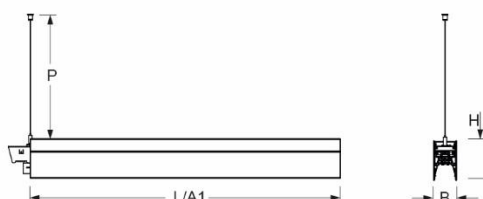

Pendel- Systemleuchte. Aluminiumprofil, natur eloxiert. Gehäusefarbe aluminium natur eloxiert. Direkt/indirekt strahlend. Gleichbleibender Indirektanteil über alle Systemkomponenten mittels weiß-opal satinierten Acryl-Diffusor. Direktanteil über weiß-opal satinierten Acryl-Endlosdiffusor serio-G. Durchgangsverdrahtung Stecksystem 10A. Bei Systemleuchte serio-HIT LB ist jeweils eine Abhängung im Lieferumfang enthalten. Als Zubehör erhältlich: Stimmseiten mit Abhängung und Anschlussleitung Set serio-HITE LED A/E Set 3x0,75 (5430137105); Anschlussleitung serio-AL 3x0,75 (5430037105); Endlosdiffusor 6m serio-G/06000 LED (5430600180); 10m serio-G/10000 LED (5431000180); 20m serio-G/20000 LED (5432000180);

- Artikelnummer: 5433144105
- Gehäusematerial: Aluminium
- Gehäusefarbe: aluminium natur eloxiert
- Lichtverteilung: direkt/indirekt strahlend
- Montageart: Pendel-Lichtbandmontage
- Prüfzeichen: IP 20, Schutzklasse I, F, Indoor, CE

Abmessungen

- Abmessungen LxBxH/DxH: 845 x 61 x 106 (mm)
- Pendellänge min/max: 150 / 2000 (mm)
- Befestigungsabstand A1: 845 (mm)
- Gewicht (netto): 3.1 (kg)

Lichttechnik/Elektrotechnik

- Bestückung: LED, Farbwiedergabe/Lichtfarbe CRI ≥ 80 / 4000K
- Direkt/Indirekt: 64 % / 36 %
- UGR q/l: 22.0 / 23.2
- Leuchtenlichtstrom: 4600 (lm)
- LED-Lebensdauer: 50000h L80/B10 (Tq 25°C)
- Leuchten Lichtausbeute: 113 (lm/W)
- Systemleistung: 41 (W)
- Betriebsgerät: Elektronischer Treiber (1 Stück)
- Netzspannung max.: 230 V / 50 Hz
- Energieeffizienzklasse: C