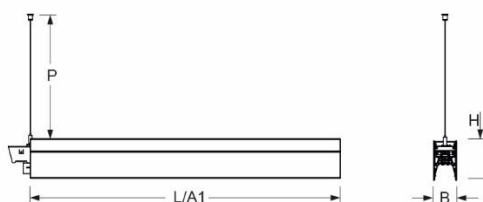

Pendel- Systemleuchte. Aluminiumprofil, natur eloxiert. Gehäusefarbe aluminium natur eloxiert. Direkt/indirekt strahlend. Gleichbleibender Indirektanteil über alle Systemkomponenten mittels weiß-opal satinierten Acryl-Diffusor. Direktanteil über weiß-opal satinierten Acryl-Endlosdiffusor serio-G. Durchgangsverdrahtung Stecksystem 10A. 1 Betriebsgerät mit 2 adressierbaren Kanälen. Bei Systemleuchte serio-HIT LB ist jeweils eine Abhängung im Lieferumfang enthalten. Als Zubehör erhältlich: Stirnseiten mit Abhängung und Anschlussleitung Set serio-HITE LED A/E Set 5x0,75 (5430157105); Anschlussleitung serio-AL 5x0,75 (5430057105); Endlosdiffusor 6m serio-G/06000 LED (5430600180); 10m serio-G/10000 LED (5431000180); 20m serio-G/20000 LED (5432000180);

- Artikelnummer: 5433146605
- Gehäusematerial: Aluminium
- Gehäusefarbe: aluminium natur eloxiert
- Lichtverteilung: direkt/indirekt strahlend
- Montageart: Pendel-Lichtbandmontage
- Prüfzeichen: IP 20, Schutzklasse I, F, Indoor, CE

## Abmessungen

- Abmessungen LxBxH/DxH: 845 x 61 x 106 (mm)
- Pendellänge min/max: 150 / 2000 (mm)
- Befestigungsabstand A1: 845 (mm)
- Gewicht (netto): 3.1 (kg)