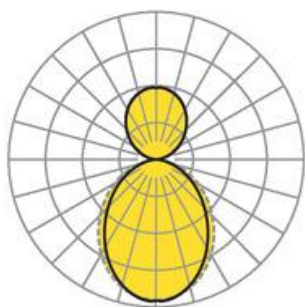

Lichttechnik/Elektrotechnik

- Bestückung: LED, Farbwiedergabe/Lichtfarbe CRI ≥ 80 / 4000K
- Direkt/Indirekt: 64 % / 36 %
- UGR q/l: 22.0 / 23.2
- Leuchtenlichtstrom: 4600 (lm)
- LED-Lebensdauer: 50000h L80/B10 (Tq 25°C)
- Leuchten Lichtausbeute: 113 (lm/W)
- Systemleistung: 41 (W)
- Betriebsgerät: Elektronischer Treiber DALI (1 Stück)
- Netzspannung max.: 230 V / 50 Hz
- Energieeffizienzklasse: C