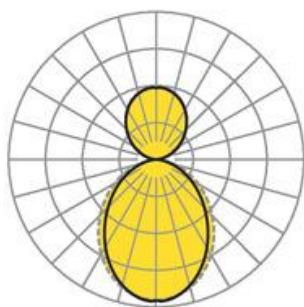

Lichttechnik/Elektrotechnik

- Bestückung: LED, Farbwiedergabe/Lichtfarbe CRI ≥ 80 / 4000K
- Direkt/Indirekt: 64 % / 36 %
- UGR q/l: 19.7 / 21.0
- Leuchtenlichtstrom: 2400 (lm)
- LED-Lebensdauer: 50000h L80/B10 (Tq 25°C)
- Leuchten Lichtausbeute: 123 (lm/W)
- Systemleistung: 20 (W)
- Betriebsgerät: Elektronischer Treiber (1 Stück)
- Netzspannung max.: 230 V / 50 Hz