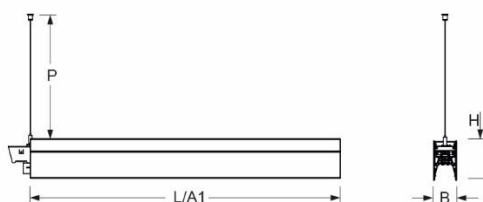

Pendel- Systemleuchte. Aluminiumprofil, natur eloxiert. Gehäusefarbe verkehrsweiß RAL 9016. Direkt/indirekt strahlend. Gleichbleibender Indirektanteil über alle Systemkomponenten mittels weiß-opal satinierten Acryl-Diffusor. Direktanteil über weiß-opal satinierten Acryl-Endlosdiffusor serio-G. Durchgangsverdrahtung Stecksystem 10A. Bei Systemleuchte serio-HIT LB ist jeweils eine Abhängung im Lieferumfang enthalten. Als Zubehör erhältlich: Stimmseiten mit Abhängung und Anschlussleitung Set serio-HITE LED A/E Set 3x0,75 vw (5430137101); Anschlussleitung serio-AL 3x0,75 (5430037105); Endlosdiffusor 6m serio-G/06000 LED (5430600180); 10m serio-G/10000 LED (5431000180); 20m serio-G/20000 LED (5432000180);

- Artikelnummer: 5433044101
- Gehäusematerial: Aluminium
- Gehäusefarbe: verkehrsweiß RAL 9016
- Lichtverteilung: direkt/indirekt strahlend
- Montageart: Pendel-Lichtbandmontage
- Prüfzeichen: IP 20, Schutzklasse I, F, Indoor, CE

## Abmessungen

- Abmessungen LxBxH/DxH: 845 x 61 x 106 (mm)
- Pendellänge min/max: 150 / 2000 (mm)
- Befestigungsabstand A1: 845 (mm)
- Gewicht (netto): 3.1 (kg)