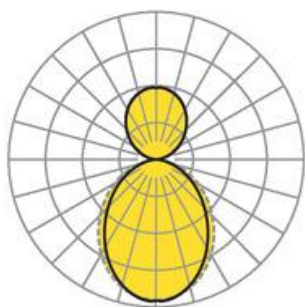

Pendel- Systemleuchte. Aluminiumprofil, natur eloxiert. Gehäusefarbe schwarz RAL 9005. Direkt/indirekt strahlend. Gleichbleibender Indirektanteil über alle Systemkomponenten mittels weiß-opal satinierten Acryl-Diffusor. Direktanteil über weiß-opal satinierten Acryl-Endlosdiffusor serio-G. Durchgangsverdrahtung Stecksystem 10A. Bei Systemleuchte serio-HIT LB ist jeweils eine Abhängung im Lieferumfang enthalten. Als Zubehör erhältlich: Stimmseiten mit Abhängung und Anschlussleitung Set serio-HITE LED A/E Set 3x0,75 sw (5430137104); Anschlussleitung serio-AL 3x0,75 (5430037105); Endlosdiffusor 6m serio-G/06000 LED (5430600180); 10m serio-G/10000 LED (5431000180); 20m serio-G/20000 LED (5432000180);

## Abmessungen

- Abmessungen LxBxH/DxH: 845 x 61 x 106 (mm)
- Pendellänge min/max: 150 / 2000 (mm)
- Befestigungsabstand A1: 845 (mm)
- Gewicht (netto): 3.1 (kg)

## Lichttechnik/Elektrotechnik

- Bestückung: LED, Farbwiedergabe/Lichtfarbe CRI  $\geq$  80 / 4000K
- Direkt/Indirekt: 64 % / 36 %
- UGR q/l: 19.7 / 21.0
- Leuchtenlichtstrom: 2400 (lm)
- LED-Lebensdauer: 50000h L80/B10 (Tq 25°C)
- Leuchten Lichtausbeute: 123 (lm/W)
- Systemleistung: 20 (W)
- Betriebsgerät: Elektronischer Treiber (1 Stück)
- Netzspannung max.: 230 V / 50 Hz
- Energieeffizienzklasse: C