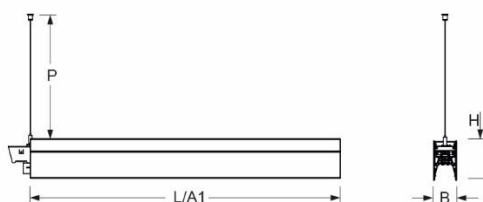

Pendel- Systemleuchte. Aluminiumprofil, natur eloxiert. Gehäusefarbe schwarz RAL 9005. Direkt/indirekt strahlend. Gleichbleibender Indirektanteil über alle Systemkomponenten mittels weiß-opal satinierten Acryl-Diffusor. Direktanteil über weiß-opal satinierten Acryl-Endlosdiffusor serio-G. Durchgangsverdrahtung Stecksystem 10A. Bei Systemleuchte serio-HIT LB ist jeweils eine Abhängung im Lieferumfang enthalten. Als Zubehör erhältlich: Stimmseiten mit Abhängung und Anschlussleitung Set serio-HITE LED A/E Set 3x0,75 sw (5430137104); Anschlussleitung serio-AL 3x0,75 (5430037105); Endlosdiffusor 6m serio-G/06000 LED (5430600180); 10m serio-G/10000 LED (5431000180); 20m serio-G/20000 LED (5432000180);

- Artikelnummer: 5433044104
- Gehäusematerial: Aluminium
- Gehäusefarbe: schwarz RAL 9005
- Lichtverteilung: direkt/indirekt strahlend
- Montageart: Pendel-Lichtbandmontage
- Prüfzeichen: IP 20, Schutzklasse I, F, Indoor, CE

## Abmessungen

- Abmessungen LxBxH/DxH: 845 x 61 x 106 (mm)
- Pendellänge min/max: 150 / 2000 (mm)
- Befestigungsabstand A1: 845 (mm)
- Gewicht (netto): 3.1 (kg)