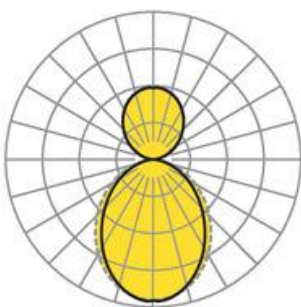

Pendel- Systemleuchte. Aluminiumprofil, natur eloxiert. Gehäusefarbe aluminium natur eloxiert. Direkt/indirekt strahlend. Gleichbleibender Indirektanteil über alle Systemkomponenten mittels weiß-opal satinierten Acryl-Diffusor. Direktanteil über weiß-opal satinierten Acryl-Endlosdiffusor serio-G. Durchgangsverdrahtung Stecksystem 10A. Bei Systemleuchte serio-HIT LB ist jeweils eine Abhängung im Lieferumfang enthalten. Als Zubehör erhältlich: Stimmseiten mit Abhängung und Anschlussleitung Set serio-HITE LED A/E Set 3x0,75 (5430137105); Anschlussleitung serio-AL 3x0,75 (5430037105); Endlosdiffusor 6m serio-G/06000 LED (5430600180); 10m serio-G/10000 LED (5431000180); 20m serio-G/20000 LED (5432000180);

- Artikelnummer: 5433044105
- Gehäusematerial: Aluminium
- Gehäusefarbe: aluminium natur eloxiert
- Lichtverteilung: direkt/indirekt strahlend
- Montageart: Pendel-Lichtbandmontage
- Prüfzeichen: IP 20, Schutzklasse I, F, Indoor, CE

Abmessungen

- Abmessungen LxBxH/DxH: 845 x 61 x 106 (mm)
- Pendellänge min/max: 150 / 2000 (mm)
- Befestigungsabstand A1: 845 (mm)
- Gewicht (netto): 3.1 (kg)

Lichttechnik/Elektrotechnik

- Bestückung: LED, Farbwiedergabe/Lichtfarbe CRI ≥ 80 / 4000K
- Direkt/Indirekt: 64 % / 36 %
- UGR q/l: 19.7 / 21.0
- Leuchtenlichtstrom: 2400 (lm)
- LED-Lebensdauer: 50000h L80/B10 (Tq 25°C)
- Leuchten Lichtausbeute: 123 (lm/W)
- Systemleistung: 20 (W)
- Betriebsgerät: Elektronischer Treiber (1 Stück)
- Netzspannung max.: 230 V / 50 Hz
- Energieeffizienzklasse: C