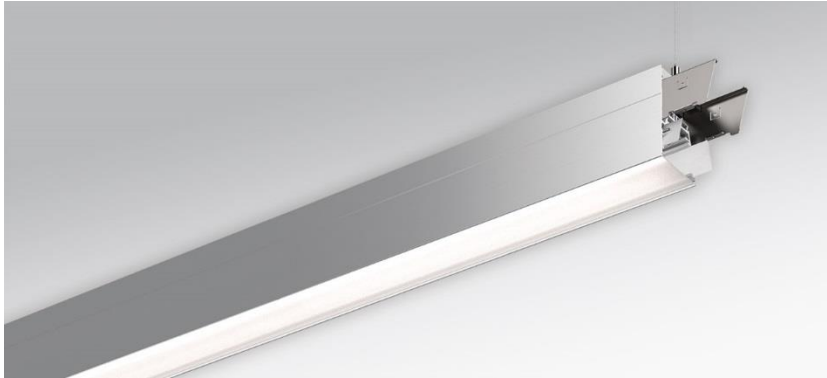

Pendel- Systemleuchte. Aluminiumprofil, natur eloxiert. Gehäusefarbe aluminium natur eloxiert. Direkt/indirekt strahlend. Gleichbleibender Indirektanteil über alle Systemkomponenten mittels weiß-opal satinierten Acryl-Diffusor. Direktanteil über weiß-opal satinierten Acryl-Endlosdiffusor serio-G. Durchgangsverdrahtung Stecksystem 10A. Bei Systemleuchte serio-HIT LB ist jeweils eine Abhängung im Lieferumfang enthalten. Als Zubehör erhältlich: Stimmseiten mit Abhängung und Anschlussleitung Set serio-HITE LED A/E Set 3x0,75 (5430137105); Anschlussleitung serio-AL 3x0,75 (5430037105); Endlosdiffusor 6m serio-G/06000 LED (5430600180); 10m serio-G/10000 LED (5431000180); 20m serio-G/20000 LED (5432000180);

- Artikelnummer: 5433044105
- Gehäusematerial: Aluminium
- Gehäusefarbe: aluminium natur eloxiert
- Lichtverteilung: direkt/indirekt strahlend
- Montageart: Pendel-Lichtbandmontage
- Prüfzeichen: IP 20, Schutzklasse I, F, Indoor, CE

Abmessungen

- Abmessungen LxBxH/DxH: 845 x 61 x 106 (mm)
- Pendellänge min/max: 150 / 2000 (mm)
- Befestigungsabstand A1: 845 (mm)
- Gewicht (netto): 3.1 (kg)

Lichttechnik/Elektrotechnik

- Bestückung: LED, Farbwiedergabe/Lichtfarbe CRI ≥ 80 / 4000K
- Direkt/Indirekt: 64 % / 36 %
- UGR q/l: 19.7 / 21.0
- Leuchtenlichtstrom: 2400 (lm)
- LED-Lebensdauer: 50000h L80/B10 (Tq 25°C)
- Leuchten Lichtausbeute: 123 (lm/W)
- Systemleistung: 20 (W)
- Betriebsgerät: Elektronischer Treiber (1 Stück)
- Netzspannung max.: 230 V / 50 Hz
- Energieeffizienzklasse: C