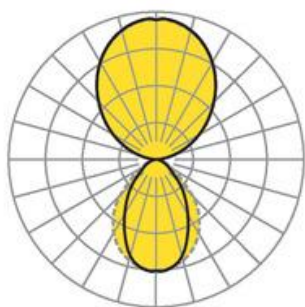

Pendelleuchte. Aluminiumprofil, natur eloxiert. Stirnseiten Stahlblech, weißaluminium lackiert. Gehäusefarbe aluminium natur eloxiert. Direkt/indirekt strahlend. Direktanteil über Microprismenscheibe mit Kegelenblendung. Indirektanteil über weiß-opal satinierten Acryl-Diffusor. Geeignet für Bildschirmarbeitsplätze 65° < 3000cd/m², UGR ≤ 19 gemäß DIN-EN 12464-1. Anschlussleitung, transluzent, vormontiert. Einzelseilabhängung mit Schnellstellkupplung, frei höhenverstellbar von 150 bis 2000 mm.

- Artikelnummer: 5430144150
- Gehäusematerial: Aluminium
- Gehäusefarbe: aluminium natur eloxiert
- Lichtverteilung: direkt/indirekt strahlend
- Montageart: Pendel-Einzelmontage
- Prüfzeichen: IP 20, Schutzklasse I, BAP 65° < 3000, F, Indoor, CE

## Abmessungen

- Abmessungen LxBxH/DxH: 2807 x 61 x 106 (mm)
- Pendellänge min/max: 150 / 2000 (mm)
- Befestigungsabstand A1: 2705 (mm)
- Gewicht (netto): 10.7 (kg)

## Lichttechnik/Elektrotechnik

- Bestückung: LED, Farbwiedergabe/Lichtfarbe CRI ≥ 80 / 4000K
- Direkt/Indirekt: 35 % / 65 %
- UGR q/l: 11.2 / 12.9
- Leuchtenlichtstrom: 8600 (lm)
- LED-Lebensdauer: 50000h L80/B10 (Tq 25°C)
- Leuchten Lichtausbeute: 116 (lm/W)
- Systemleistung: 74 (W)
- Betriebsgerät: Elektronischer Treiber (3 Stück)
- Netzspannung max.: 230 V / 50 Hz
- Energieeffizienzklasse: C