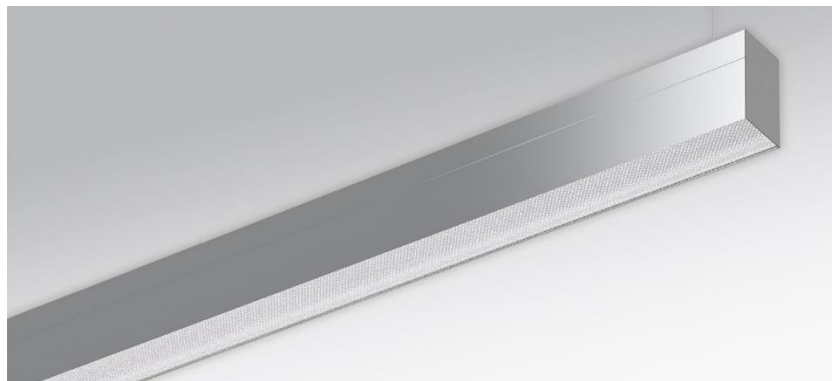

Pendelleuchte. Aluminiumprofil, natur eloxiert. Stirnseiten Stahlblech, weißaluminium lackiert. Gehäusefarbe aluminium natur eloxiert. Direkt/indirekt strahlend. Direktanteil über Microprismenscheibe mit Kegelenblendung. Indirektanteil über weiß-opal satinierten Acryl-Diffusor. Geeignet für Bildschirmarbeitsplätze 65° < 3000cd/m², UGR ≤ 19 gemäß DIN-EN 12464-1. Anschlussleitung, transluzent, vormontiert. Einzelseilabhängung mit Schnellstellkupplung, frei höhenverstellbar von 150 bis 2000 mm.

- Artikelnummer: 5430144150
- Gehäusematerial: Aluminium
- Gehäusefarbe: aluminium natur eloxiert
- Lichtverteilung: direkt/indirekt strahlend
- Montageart: Pendel-Einzelmontage
- Prüfzeichen: IP 20, Schutzklasse I, BAP 65° < 3000, F, Indoor, CE

## Abmessungen

- Abmessungen LxBxH/DxH: 2807 x 61 x 106 (mm)
- Pendellänge min/max: 150 / 2000 (mm)
- Befestigungsabstand A1: 2705 (mm)
- Gewicht (netto): 10.7 (kg)