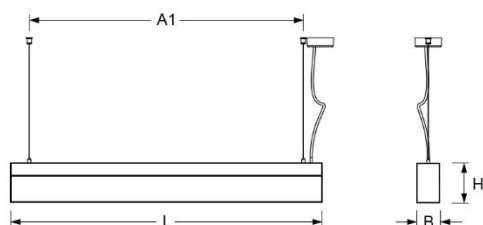

Pendelleuchte. Aluminiumprofil, natur eloxiert. Stirnseiten Stahlblech, weißaluminium lackiert. Gehäusefarbe aluminium natur eloxiert. Direkt/indirekt strahlend. Direktanteil über Microprismenscheibe mit Kegelenblendung. Indirektanteil über weiß-opal satinierten Acryl-Diffusor. Geeignet für Bildschirmarbeitsplätze 65° < 3000cd/m², UGR ≤ 19 gemäß DIN-EN 12464-1. Anschlussleitung, transluzent, vormontiert. Einzelseilabhängung mit Schnellstellkupplung, frei höhenverstellbar von 150 bis 2000 mm.

- Artikelnummer: 5430144150
- Gehäusematerial: Aluminium
- Gehäusefarbe: aluminium natur eloxiert
- Lichtverteilung: direkt/indirekt strahlend
- Montageart: Pendel-Einzelmontage
- Prüfzeichen: IP 20, Schutzklasse I, BAP 65° < 3000, F, Indoor, CE

## Abmessungen

- Abmessungen LxBxH/DxH: 2807 x 61 x 106 (mm)
- Pendellänge min/max: 150 / 2000 (mm)
- Befestigungsabstand A1: 2705 (mm)
- Gewicht (netto): 10.7 (kg)