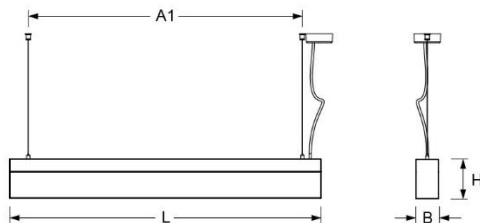

Pendelleuchte. Aluminiumprofil, natur eloxiert. Stirnseiten Stahlblech, weißaluminium lackiert. Gehäusefarbe aluminium natur eloxiert. Direkt/indirekt strahlend. Direkt- und Indirektanteil über weiß-opal satinierten Acryl-Diffusor. Anschlussleitung transluzent, vormontiert. Einzelseilabhängung mit Schnellstellkupplung, frei höhenverstellbar von 150 bis 2000 mm.

- Artikelnummer: 5430144180
- Gehäusematerial: Aluminium
- Gehäusefarbe: aluminium natur eloxiert
- Lichtverteilung: direkt/indirekt strahlend
- Montageart: Pendel-Einzelmontage
- Prüfzeichen: IP 20, Schutzklasse I, F, Indoor, CE

Abmessungen

- Abmessungen LxBxH/DxH: 2807 x 61 x 106 (mm)
- Pendellänge min/max: 150 / 2000 (mm)
- Befestigungsabstand A1: 2705 (mm)
- Gewicht (netto): 10.2 (kg)

Lichttechnik/Elektrotechnik

- Bestückung: LED, Farbwiedergabe/Lichtfarbe CRI \geq 80 / 4000K
- Direkt/Indirekt: 64 % / 36 %
- UGR q/l: 22.1 / 23.3
- Leuchtenlichtstrom: 15800 (lm)
- LED-Lebensdauer: 50000h L80/B10 (Tq 25°C)
- Leuchten Lichtausbeute: 113 (lm/W)
- Systemleistung: 139 (W)
- Betriebsgerät: Elektronischer Treiber (3 Stück)
- Netzspannung max.: 230 V / 50 Hz
- Energieeffizienzklasse: C