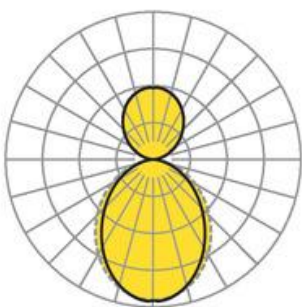

Pendelleuchte. Aluminiumprofil, natur eloxiert. Stirnseiten Stahlblech, weißaluminium lackiert. Gehäusefarbe aluminium natur eloxiert. Direkt/indirekt strahlend. Direkt- und Indirektanteil über weiß-opal satinierten Acryl-Diffusor. Anschlussleitung transluzent, vormontiert. Einzelseilabhängung mit Schnellstellkupplung, frei höhenverstellbar von 150 bis 2000 mm.

- Artikelnummer: 5430144180
- Gehäusematerial: Aluminium
- Gehäusefarbe: aluminium natur eloxiert
- Lichtverteilung: direkt/indirekt strahlend
- Montageart: Pendel-Einzelmontage
- Prüfzeichen: IP 20, Schutzklasse I, F, Indoor, CE

Abmessungen

- Abmessungen LxBxH/DxH: 2807 x 61 x 106 (mm)
- Pendellänge min/max: 150 / 2000 (mm)
- Befestigungsabstand A1: 2705 (mm)
- Gewicht (netto): 10.2 (kg)

Lichttechnik/Elektrotechnik

- Bestückung: LED, Farbwiedergabe/Lichtfarbe CRI \geq 80 / 4000K
- Direkt/Indirekt: 64 % / 36 %
- UGR q/l: 22.1 / 23.3
- Leuchtenlichtstrom: 15800 (lm)
- LED-Lebensdauer: 50000h L80/B10 (Tq 25°C)
- Leuchten Lichtausbeute: 113 (lm/W)
- Systemleistung: 139 (W)
- Betriebsgerät: Elektronischer Treiber (3 Stück)
- Netzspannung max.: 230 V / 50 Hz
- Energieeffizienzklasse: C