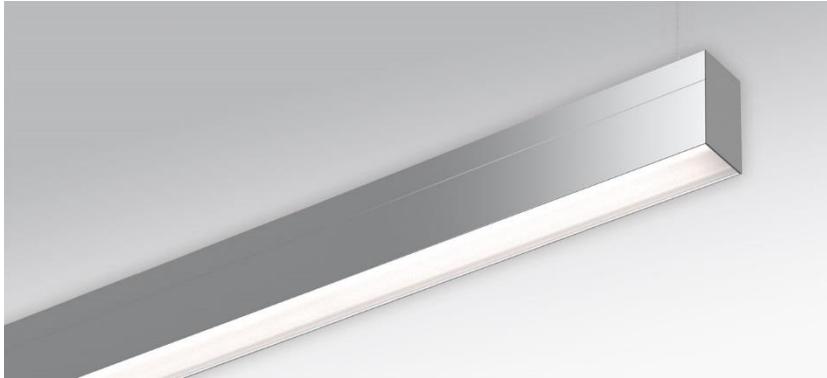

Pendelleuchte. Aluminiumprofil, natur eloxiert. Stirnseiten Stahlblech, weißaluminium lackiert. Gehäusefarbe aluminium natur eloxiert. Direkt/indirekt strahlend. Direkt- und Indirektanteil über weiß-opal satinierten Acryl-Diffusor. Anschlussleitung transluzent, vormontiert. Einzelseilabhängung mit Schnellstellkupplung, frei höhenverstellbar von 150 bis 2000 mm.

- Artikelnummer: 5430144180
- Gehäusematerial: Aluminium
- Gehäusefarbe: aluminium natur eloxiert
- Lichtverteilung: direkt/indirekt strahlend
- Montageart: Pendel-Einzelmontage
- Prüfzeichen: IP 20, Schutzklasse I, F, Indoor, CE

Abmessungen

- Abmessungen LxBxH/DxH: 2807 x 61 x 106 (mm)
- Pendellänge min/max: 150 / 2000 (mm)
- Befestigungsabstand A1: 2705 (mm)
- Gewicht (netto): 10.2 (kg)

Lichttechnik/Elektrotechnik

- Bestückung: LED, Farbwiedergabe/Lichtfarbe CRI \geq 80 / 4000K
- Direkt/Indirekt: 64 % / 36 %
- UGR q/l: 22.1 / 23.3
- Leuchtenlichtstrom: 15800 (lm)
- LED-Lebensdauer: 50000h L80/B10 (Tq 25°C)
- Leuchten Lichtausbeute: 113 (lm/W)
- Systemleistung: 139 (W)
- Betriebsgerät: Elektronischer Treiber (3 Stück)
- Netzspannung max.: 230 V / 50 Hz
- Energieeffizienzklasse: C