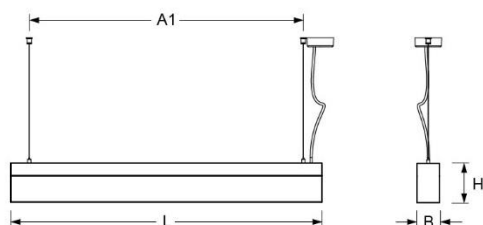

Pendelleuchte. Aluminiumprofil, natur eloxiert. Stirnseiten Stahlblech, weißaluminium lackiert. Gehäusefarbe aluminium natur eloxiert. Direkt/indirekt strahlend, getrennt dimmbar. Direkt- und Indirektanteil über weiß-opal satinierten Acryl-Diffusor. Anschlussleitung transluzent, vormontiert. Einzelseilabhängung mit Schnellstellkupplung, frei höhenverstellbar von 150 bis 2000 mm.

- Artikelnummer: 5430146680
- Gehäusematerial: Aluminium
- Gehäusefarbe: aluminium natur eloxiert
- Lichtverteilung: direkt/indirekt strahlend
- Montageart: Pendel-Einzelmontage
- Prüfzeichen: IP 20, Schutzklasse I, F, Indoor, CE

Abmessungen

- Abmessungen LxBxH/DxH: 2807 x 61 x 106 (mm)
- Pendellänge min/max: 150 / 2000 (mm)
- Befestigungsabstand A1: 2705 (mm)
- Gewicht (netto): 10.2 (kg)

Lichttechnik/Elektrotechnik

- Bestückung: LED, Farbwiedergabe/Lichtfarbe CRI \geq 80 / 4000K
- Direkt/Indirekt: 64 % / 36 %
- UGR q/l: 22.1 / 23.3
- Leuchtenlichtstrom: 15800 (lm)
- LED-Lebensdauer: 50000h L80/B10 (Tq 25°C)
- Leuchten Lichtausbeute: 113 (lm/W)
- Systemleistung: 139 (W)
- Betriebsgerät: Elektronischer Treiber DALI (3 Stück)
- Netzspannung max.: 230 V / 50 Hz
- Energieeffizienzklasse: C