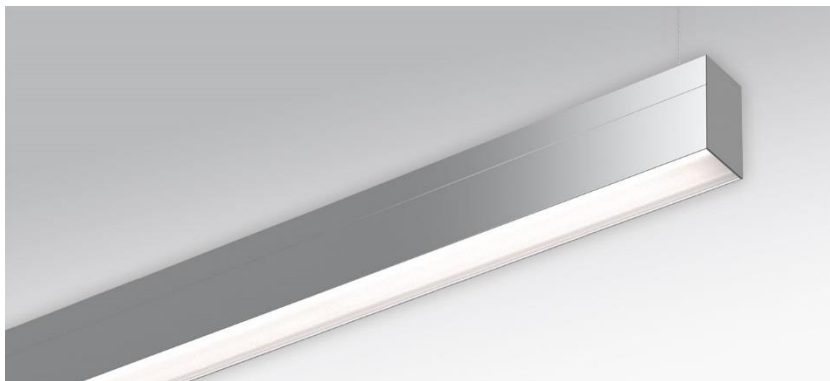

Pendelleuchte. Aluminiumprofil, natur eloxiert. Stirnseiten Stahlblech, weißaluminium lackiert. Gehäusefarbe aluminium natur eloxiert. Direkt/indirekt strahlend, getrennt dimmbar. Direkt- und Indirektanteil über weiß-opal satinierten Acryl-Diffusor. Anschlussleitung transluzent, vormontiert. Einzelseilabhängung mit Schnellstellkupplung, frei höhenverstellbar von 150 bis 2000 mm.

- Artikelnummer: 5430146680
- Gehäusematerial: Aluminium
- Gehäusefarbe: aluminium natur eloxiert
- Lichtverteilung: direkt/indirekt strahlend
- Montageart: Pendel-Einzelmontage
- Prüfzeichen: IP 20, Schutzklasse I, F, Indoor, CE

Abmessungen

- Abmessungen LxBxH/DxH: 2807 x 61 x 106 (mm)
- Pendellänge min/max: 150 / 2000 (mm)
- Befestigungsabstand A1: 2705 (mm)
- Gewicht (netto): 10.2 (kg)

Lichttechnik/Elektrotechnik

- Bestückung: LED, Farbwiedergabe/Lichtfarbe CRI \geq 80 / 4000K
- Direkt/Indirekt: 64 % / 36 %
- UGR q/l: 22.1 / 23.3
- Leuchtenlichtstrom: 15800 (lm)
- LED-Lebensdauer: 50000h L80/B10 (Tq 25°C)
- Leuchten Lichtausbeute: 113 (lm/W)
- Systemleistung: 139 (W)
- Betriebsgerät: Elektronischer Treiber DALI (3 Stück)
- Netzspannung max.: 230 V / 50 Hz
- Energieeffizienzklasse: C