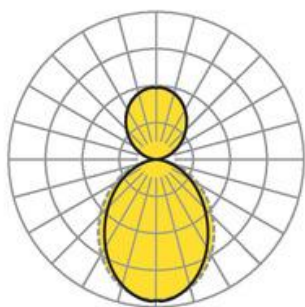

Pendelleuchte. Aluminiumprofil, natur eloxiert. Stirnseiten Stahlblech, weißaluminium lackiert. Gehäusefarbe aluminium natur eloxiert. Direkt/indirekt strahlend, getrennt dimmbar. Direkt- und Indirektanteil über weiß-opal satinierten Acryl-Diffusor. Anschlussleitung transluzent, vormontiert. Einzelseilabhängung mit Schnellstellkupplung, frei höhenverstellbar von 150 bis 2000 mm.

- Artikelnummer: 5430146680
- Gehäusematerial: Aluminium
- Gehäusefarbe: aluminium natur eloxiert
- Lichtverteilung: direkt/indirekt strahlend
- Montageart: Pendel-Einzelmontage
- Prüfzeichen: IP 20, Schutzklasse I, F, Indoor, CE

Abmessungen

- Abmessungen LxBxH/DxH: 2807 x 61 x 106 (mm)
- Pendellänge min/max: 150 / 2000 (mm)
- Befestigungsabstand A1: 2705 (mm)
- Gewicht (netto): 10.2 (kg)

Lichttechnik/Elektrotechnik

- Bestückung: LED, Farbwiedergabe/Lichtfarbe CRI \geq 80 / 4000K
- Direkt/Indirekt: 64 % / 36 %
- UGR q/l: 22.1 / 23.3
- Leuchtenlichtstrom: 15800 (lm)
- LED-Lebensdauer: 50000h L80/B10 (Tq 25°C)
- Leuchten Lichtausbeute: 113 (lm/W)
- Systemleistung: 139 (W)
- Betriebsgerät: Elektronischer Treiber DALI (3 Stück)
- Netzspannung max.: 230 V / 50 Hz
- Energieeffizienzklasse: C